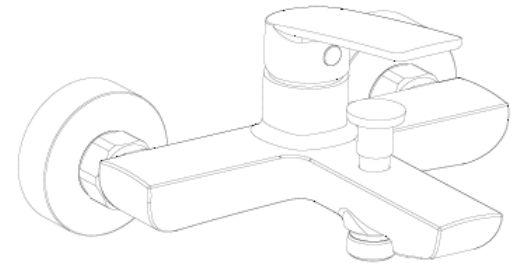

GRIFERIA DUCHA TINA SOFT EXPUESTA CROMO

mK

DETALLE TECNICO

DESCRIPCIÓN

Grifería para Tina Expuesta
Sin Set de Ducha
Modelo: Soft
Terminación: Cromo
Material: Cuerpo (Latón) + Maneta (Zinc)
Cartucho cerámico Sedal: \varnothing 25 mm
Aireador Neoperl
Max temperatura 90°C
Usos: 500.000