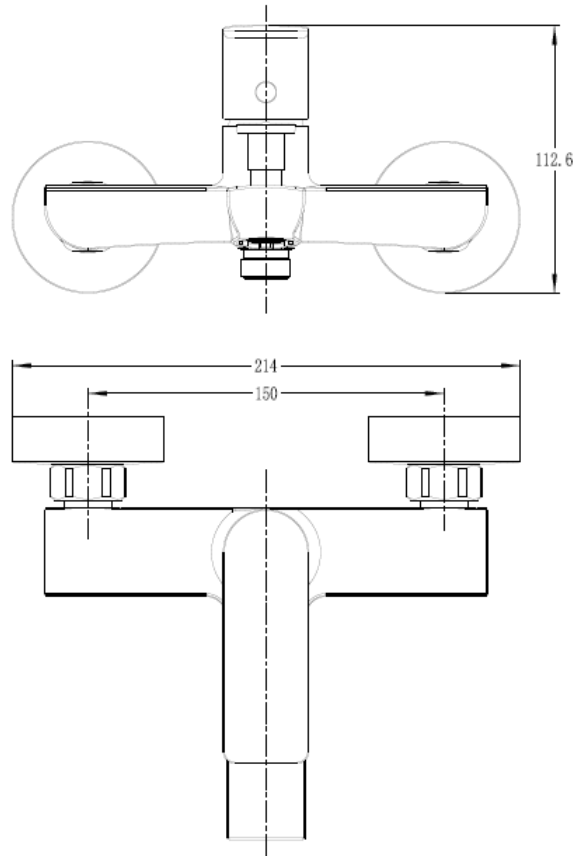

GRIFERIA DUCHA TINA SOFT EXPUESTA CROMO

mK

DETALLE TECNICO

DESCRIPCIÓN

Grifería para Tina Expuesta
Sin Set de Ducha
Modelo: Soft
Terminación: Cromo
Material: Cuerpo (Latón) + Maneta (Zinc)
Cartucho cerámico Sedal: \varnothing 25 mm
Aireador Neoperl
Max temperatura 90°C
Usos: 500.000

SKU: GKL-03-0668