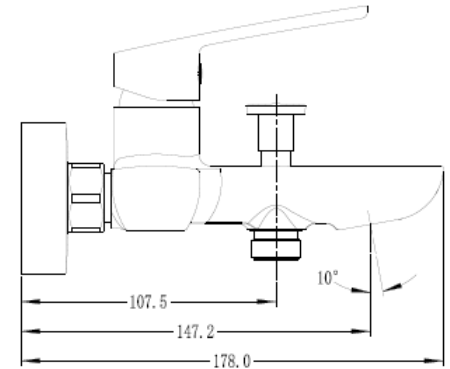

GRIFERIA DUCHA TINA SOFT EXPUESTA CROMO

mK

DETALLE TECNICO

DESCRIPCIÓN

Grifería para Tina Expuesta
Sin Set de Ducha
Modelo: Soft
Terminación: Cromo
Material: Cuerpo (Latón) + Maneta (Zinc)
Cartucho cerámico Sedal: \varnothing 25 mm
Aireador Neoperl
Max temperatura 90°C
Usos: 500.000

SKU: GKL-03-0668