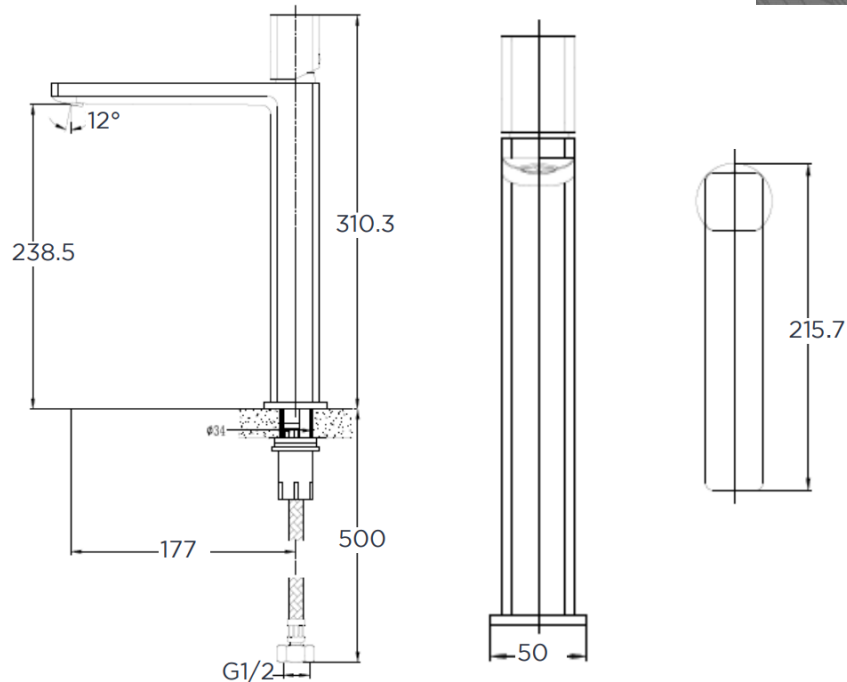

GRIFERIA LAVAMANOS ARGO ALTA 24 CM S/DESAGÜE NEGRO MATE

DETALLE TECNICO

DESCRIPCIÓN

Grifería monomando de lavamanos caño alto

Modelo: Argo

Terminación: Negro Mate/ Gun Grey

No incluye desagüe

Consumo: 3.9 LPM / 3 BAR

Material: Latón

Largo flexibles: 500mm

Conexión: 1/2"

Peso: 1.56kg

Cantidad de ciclos: 500.000

Cartucho cerámico: c 25 mm

SKU:

GKL-03-0661 GRIFERIA LAVAMANOS ARGO ALTA 24 CM S/DESAGÜE

NEGRO MATE

GKL-03-0662 GRIFERIA LAVAMANOS ARGO ALTA 24 CM S/DESAGÜE GUN

GREY

TERMINACIONES

GUN GREY

Medidas en mm