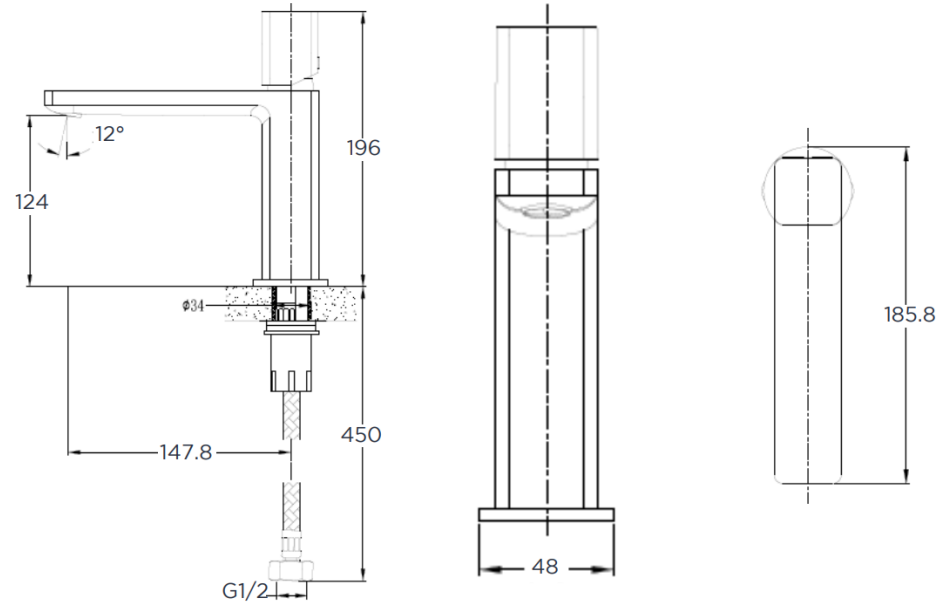

## GRIFERIA LAVAMANOS ARGO 12 CM S/DESAGÜE NEGRO MATE

**DESCRIPCIÓN**

Grifería monomando de lavamanos  
 Modelo: Argo  
 Terminación: Negro Mate / Gun Grey  
 No incluye desagüe  
 Consumo: 3.9 LPM / 3 BAR  
 Material: Latón  
 Largo flexibles: 450mm  
 Conexión: ½"  
 Peso: 1.25kg  
 Cantidad de ciclos: 500.000  
 Cartucho cerámico:  $\text{c} 25$  mm

**SKU:**

GKL-03-0659 GRIFERIA LAVAMANOS ARGO 12 CM S/DESAGÜE NEGRO MATE  
 GKL-03-0660 GRIFERIA LAVAMANOS ARGO 12 CM S/DESAGÜE GUN GREY

**DETALLE TECNICO**

Medidas en mm

**TERMINACIONES**

GUN GREY