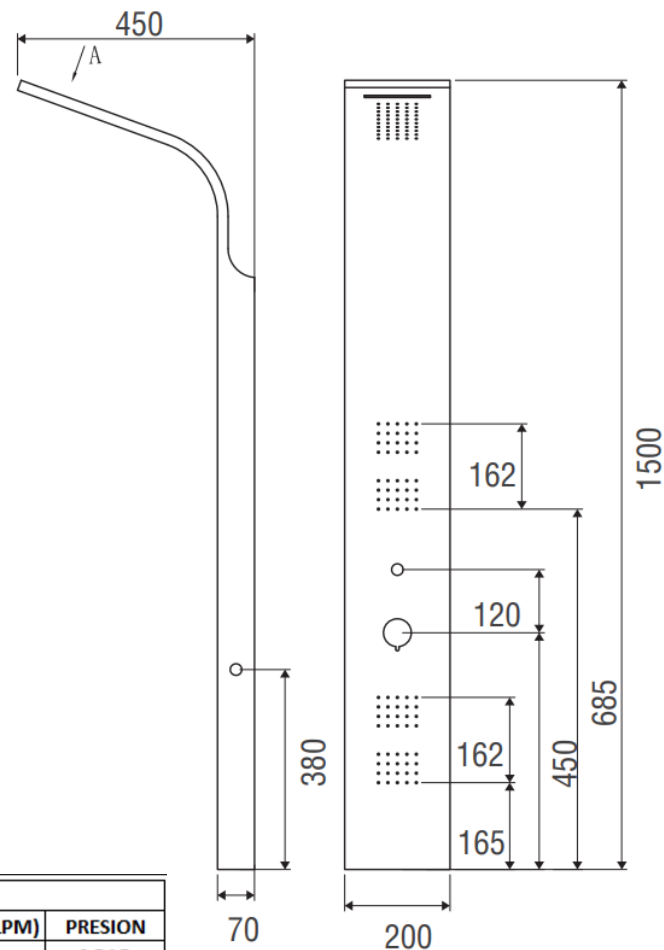

## DETALLE TECNICO

### DESCRIPCION

Torreducha de receptaculo material acero inox, incluye ducha fija y fono de abs terminacion cromado

Body jets: 5\*4, ABS, 4pcs

Modelo: Huron

Terminación: Cromado

Material: Acero inox

Cartucho cerámico: 35mm

Incluye: ducha fija y fono de abs terminación cromada.

GKL-03-0645 TORREDUCHA HURON RECEP CR				
SALIDA DE AGUA	AGUA CALIENTE (LPM)	INTERMEDIO (LPM)	AGUA FRIA (LPM)	PRESION
DUCHA FONO	10	11	9	3 BAR
DUCHA FIJA CHALLA	11	12,5	10	3 BAR
DUCHA FIJA CASCADA	12,5	14	10	3 BAR
4 JETS HIDROMASAJE	12,5	14	11	3 BAR