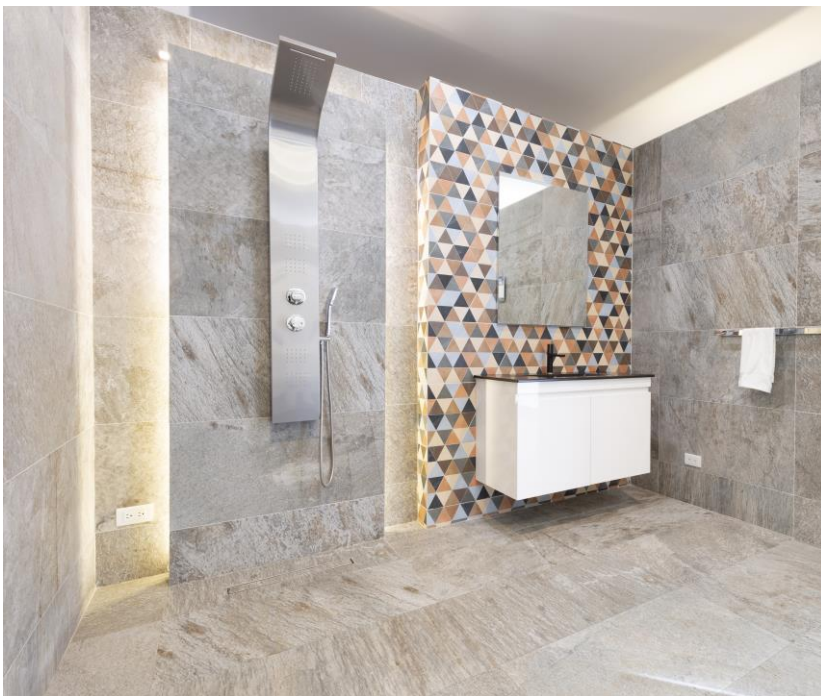

TORREDUCHA HURON RECEP CR