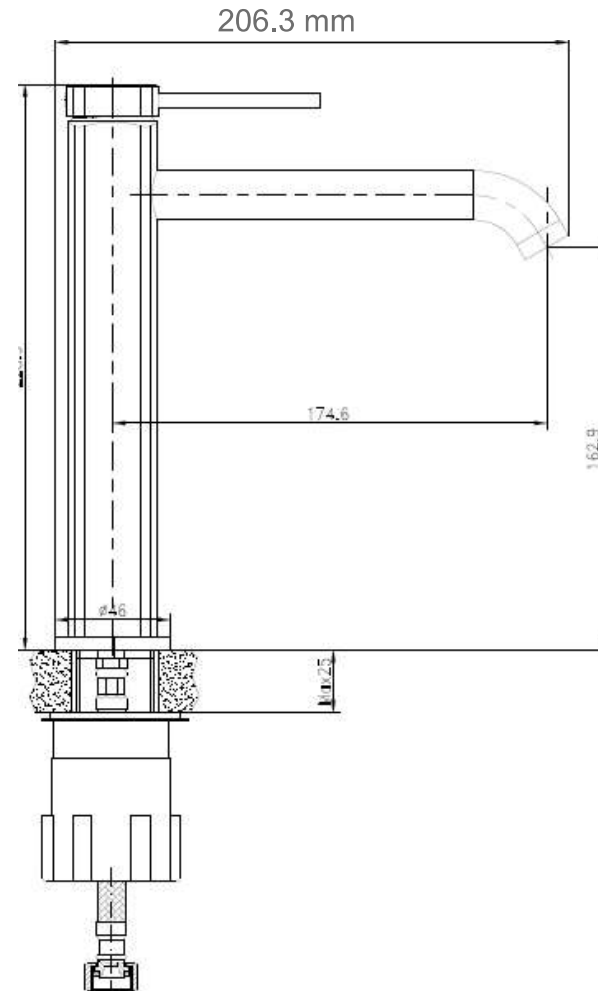

# GRIFERIA LAVAMANOS TREND S/DESAGUE CROMO

mK

DETALLE TECNICO

228.9 mm

## DESCRIPCION

Monomando lavamanos alta  
Modelo: TREND  
Sin desagüe  
con apertura en frío  
Acabado: CROMADO  
Material: latón  
Catucho ceramico de 25mm  
Aireador de flujo

SKU: GKL-03-0624

**KLIPEN**  
WE INSPIRE - YOU LIVE!

3,53 LTRS X MIN

5 BAR

Medidas en mm