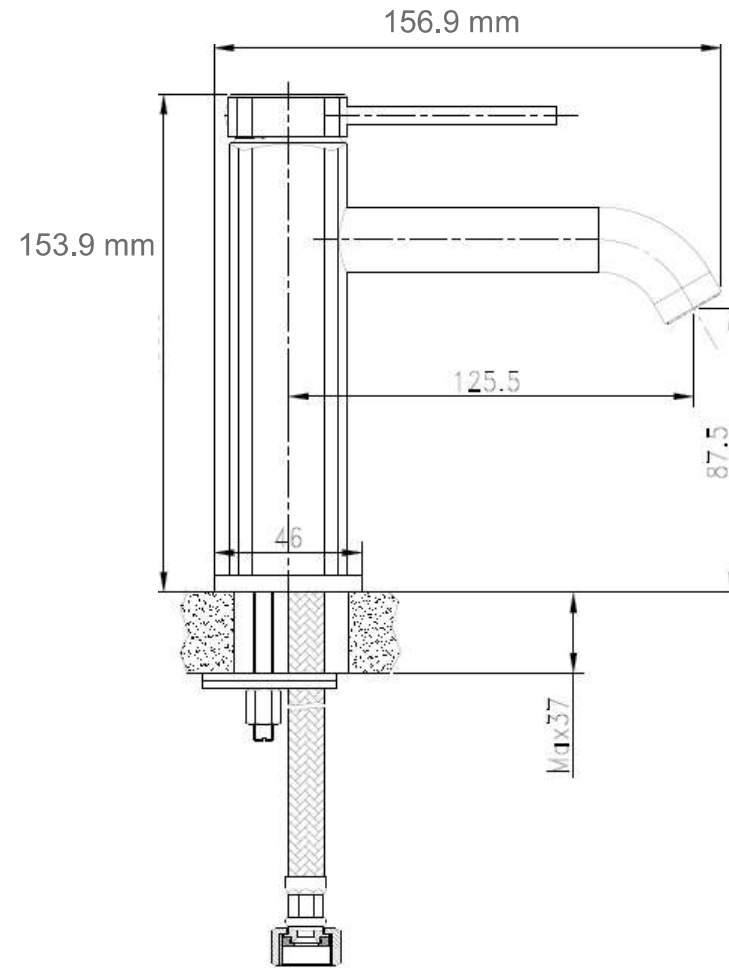

GRIFERIA LAVAMANOS TREND 9 CM S/DESAGUE NEGRO

mK

DETALLE TECNICO

DESCRIPCIÓN

Grifería monomando de lavamanos

Modelo: TREND

Terminación: Negro mate

Sin desagüe

Material: Latón

Cartucho cerámico: 25 mm

Aireador: M24 HI Aireador Antical

Conexión: ½" HI

cuenta con apertura en frío

SKU: GKL-03-0623