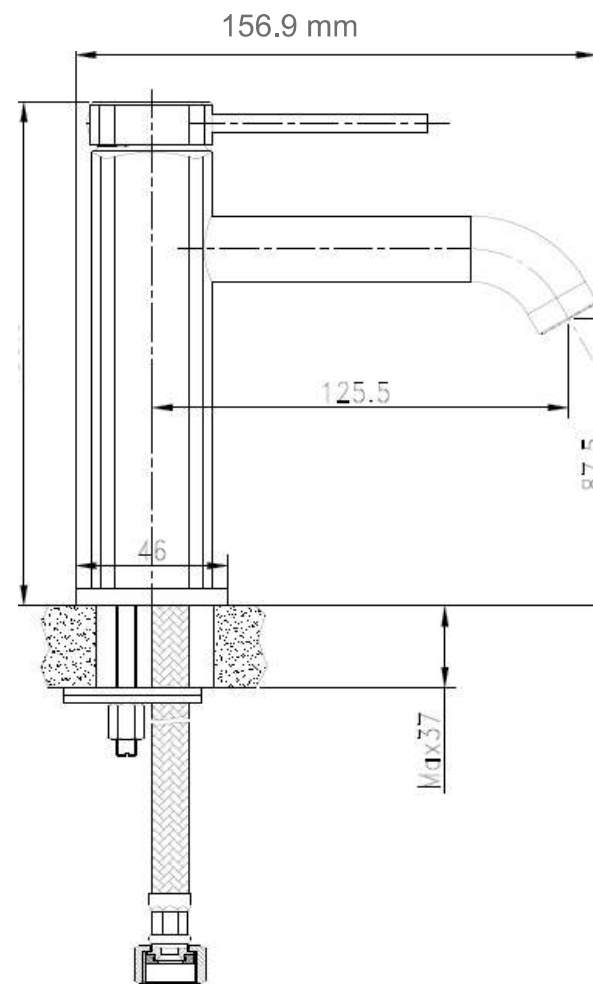

# GRIFERIA LAVAMANOS TREND 9 CM S/DESAGUE CROMO

mK

DETALLE TECNICO

153.9 mm

## DESCRIPCIÓN

Grifería monomando de lavamanos

Modelo: TREND

Terminación: cromo

Sin desagüe

Material: Latón

Cartucho cerámico: 25 mm

Aireador: M24 HI Aireador Antical

Conexión: 1/2" HI

cuenta con apertura en frío

**SKU: GKL-03-0622**