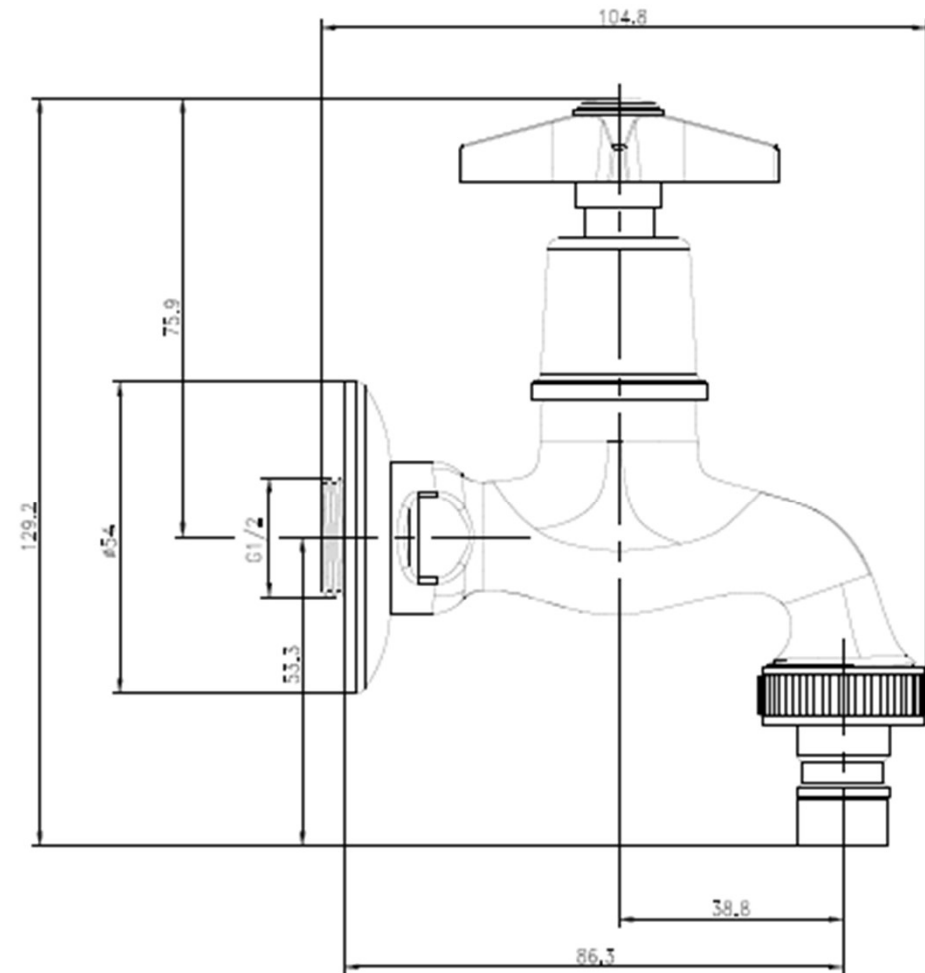

LLAVE LAVADORA 1/2x3/4 C/FLANGE CR

mK

DETALLE TÉCNICO

DESCRIPCIÓN

Llave para lavadora a muro, conector G1/2 con 3/4 conector externo

Terminación: Cromo

Material: Cuerpo de latón cromado, maneta de zinc

Conexión: 1/2" con 3/4

Terminales: HI-HE

Tº máxima 90

Tº recomendada de 60º a 80º

Instalacion a muro

SKU: GKL-03-0548