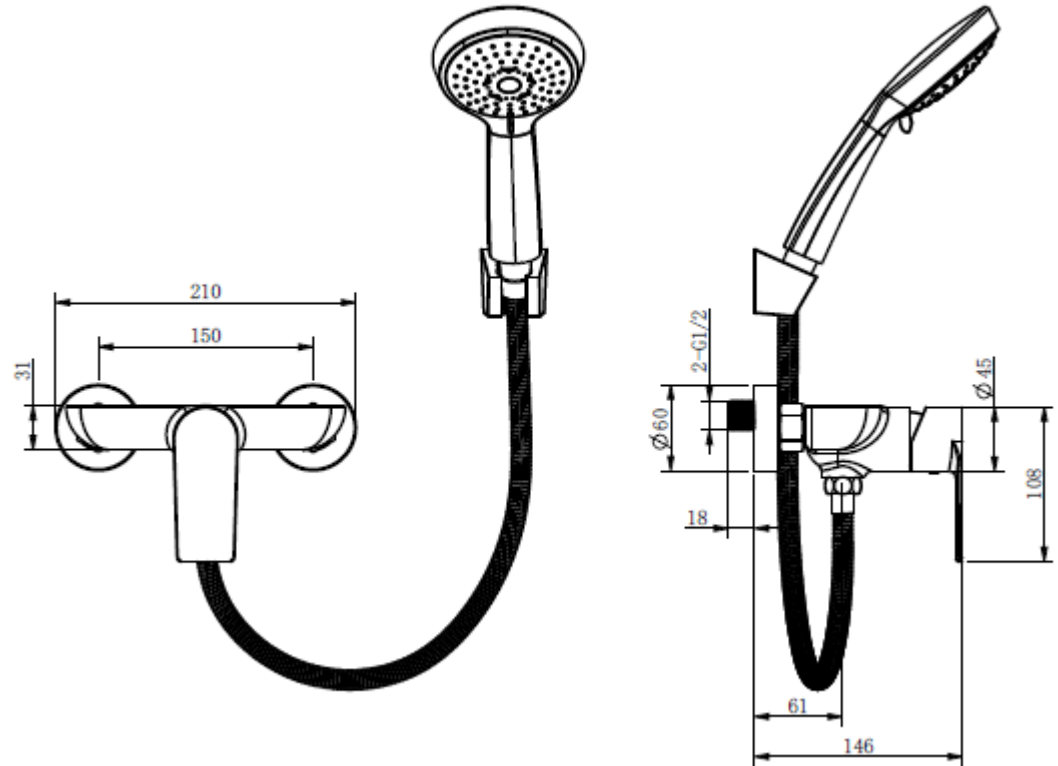

RECEP CITY CON SET DUCHA BRUSHED

mK

DETALLE TECNICO

DESCRIPCIÓN

Monomando de una vía para receptáculo

Modelo: City

Terminación: cepillado

Material: Acero sus304

Cartucho cerámico: 35 mm

Consumo ducha fono: 9.61 LPM/ 3 BAR

SKU: GKL-03-0518