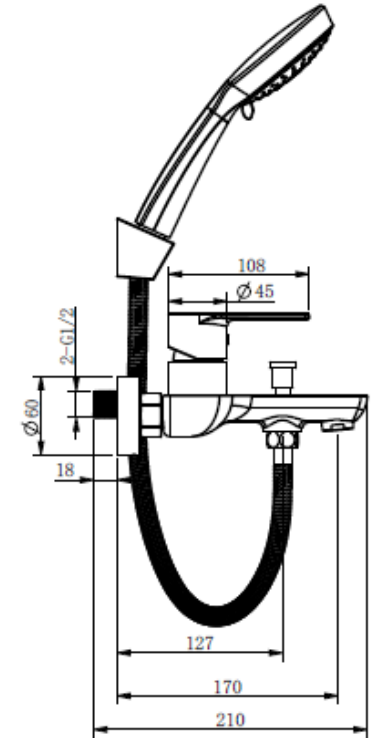

DETALLE TECNICO

Medidas en mm

COCINA CITY COLDSTART BRUSHED

DETALLE TECNICO

DESCRIPCIÓN

Monomando de lavamanos con coldstart
 Modelo: City
 Terminación: cepillado
 Material: Acero sus304
 Cartucho cerámico: 35 mm
 Incluye aireador
 Consumo: 4.05 LPM / 3 a 4 BAR con aireador
 Largo flexibles: 400mm
 Incluye flexibles TUCAI
SKU: GKL-03-0516

Medidas en mm

TINA CITY CON SET DUCHA BRUSHED

DETALLE TECNICO

DESCRIPCIÓN

Monomando de dos vías para tina

Modelo: City

Terminación: cepillado

Material: Acero sus304

Cartucho cerámico: 35 mm

Consumo salida tina: 14.23 LPM/ 3 BAR

Consumo ducha fono: 8 LPM/ 3 BAR

SKU: GKL-03-0517

RECEP CITY CON SET DUCHA BRUSHED

DETALLE TECNICO

DESCRIPCIÓN

Monomando de una vía para receptáculo

Modelo: City

Terminación: cepillado

Material: Acero sus304

Cartucho cerámico: 35 mm

Consumo ducha fono: 9.61 LPM/ 3 BAR

SKU: GKL-03-0518