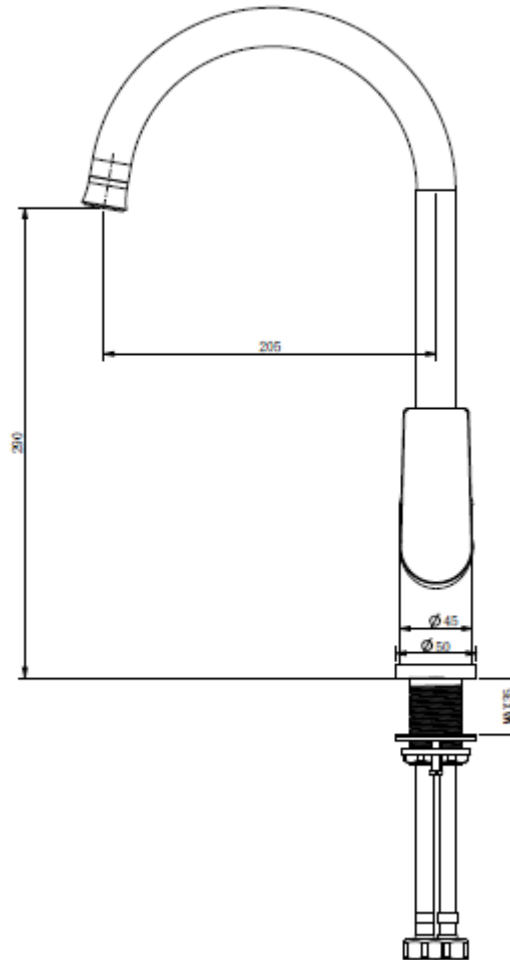

DETALLE TECNICO

Medidas en mm

COCINA CITY COLDSTART BRUSHED

DETALLE TECNICO

DESCRIPCIÓN

Monomando de lavamanos con coldstart
 Modelo: City
 Terminación: cepillado
 Material: Acero sus304
 Cartucho cerámico: 35 mm
 Incluye aireador
 Consumo: 4.05 LPM / 3 a 4 BAR con aireador
 Largo flexibles: 400mm
 Incluye flexibles TUCAI
SKU: GKL-03-0516

Medidas en mm

TINA CITY CON SET DUCHA BRUSHED

DETALLE TECNICO

DESCRIPCIÓN

Monomando de dos vías para tina

Modelo: City

Terminación: cepillado

Material: Acero sus304

Cartucho cerámico: 35 mm

Consumo salida tina: 14.23 LPM/ 3 BAR

Consumo ducha fono: 8 LPM/ 3 BAR

SKU: GKL-03-0517

RECEP CITY CON SET DUCHA BRUSHED

DETALLE TECNICO

DESCRIPCIÓN

Monomando de una vía para receptáculo

Modelo: City

Terminación: cepillado

Material: Acero sus304

Cartucho cerámico: 35 mm

Consumo ducha fono: 9.61 LPM/ 3 BAR

SKU: GKL-03-0518