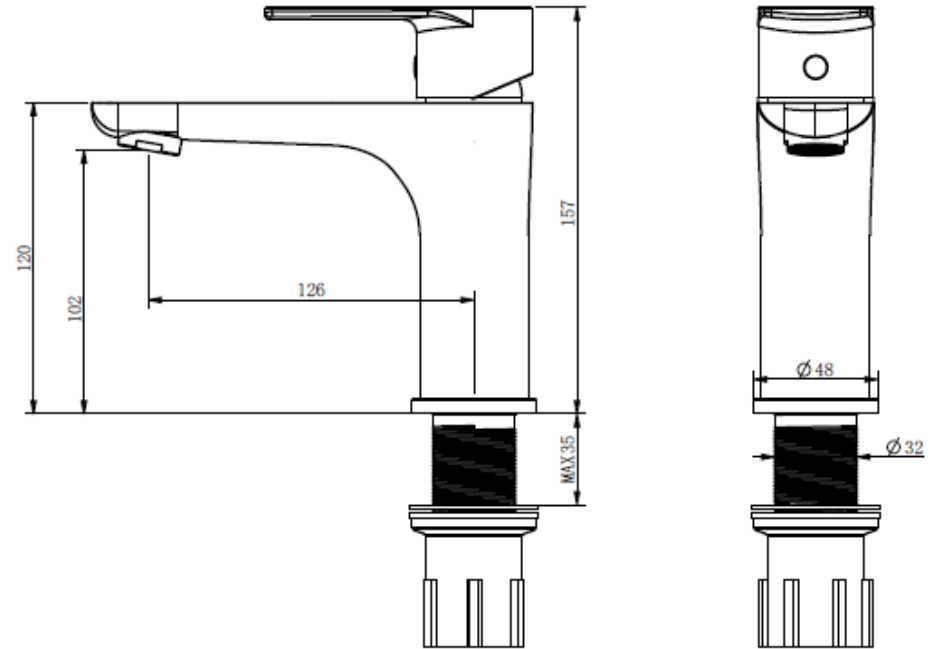

DETALLE TECNICO

Medidas en mm

COCINA CITY COLDSTART BRUSHED

DETALLE TECNICO

DESCRIPCIÓN

Monomando de lavamanos con coldstart
 Modelo: City
 Terminación: cepillado
 Material: Acero sus304
 Cartucho cerámico: 35 mm
 Incluye aireador
 Consumo: 4.05 LPM / 3 a 4 BAR con aireador
 Largo flexibles: 400mm
 Incluye flexibles TUCAI
SKU: GKL-03-0516

Medidas en mm

TINA CITY CON SET DUCHA BRUSHED

DETALLE TECNICO

DESCRIPCIÓN

Monomando de dos vías para tina

Modelo: City

Terminación: cepillado

Material: Acero sus304

Cartucho cerámico: 35 mm

Consumo salida tina: 14.23 LPM/ 3 BAR

Consumo ducha fono: 8 LPM/ 3 BAR

SKU: GKL-03-0517

RECEP CITY CON SET DUCHA BRUSHED

DETALLE TECNICO

DESCRIPCIÓN

Monomando de una vía para receptáculo

Modelo: City

Terminación: cepillado

Material: Acero sus304

Cartucho cerámico: 35 mm

Consumo ducha fono: 9.61 LPM/ 3 BAR

SKU: GKL-03-0518