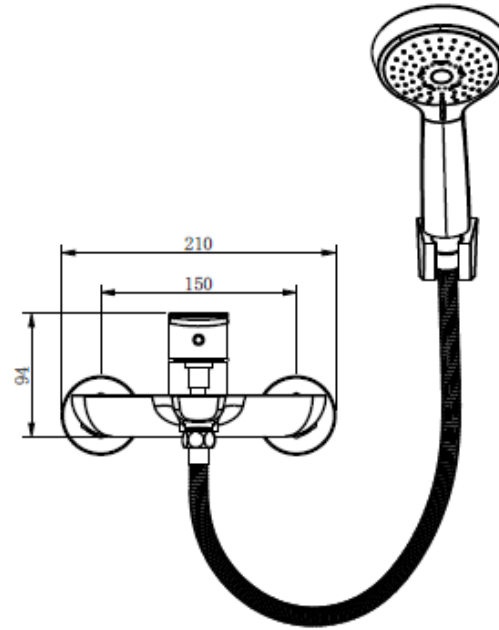

DETALLE TECNICO

Medidas en mm

COCINA CITY COLDSTART BRUSHED

DETALLE TECNICO

DESCRIPCIÓN

Monomando de lavamanos con coldstart
 Modelo: City
 Terminación: cepillado
 Material: Acero sus304
 Cartucho cerámico: 35 mm
 Incluye aireador
 Consumo: 4.05 LPM / 3 a 4 BAR con aireador
 Largo flexibles: 400mm
 Incluye flexibles TUCAI
SKU: GKL-03-0516

Medidas en mm

TINA CITY CON SET DUCHA BRUSHED

DETALLE TECNICO

DESCRIPCIÓN

Monomando de dos vías para tina

Modelo: City

Terminación: cepillado

Material: Acero sus304

Cartucho cerámico: 35 mm

Consumo salida tina: 14.23 LPM/ 3 BAR

Consumo ducha fono: 8 LPM/ 3 BAR

SKU: GKL-03-0517

RECEP CITY CON SET DUCHA BRUSHED

DETALLE TECNICO

DESCRIPCIÓN

Monomando de una vía para receptáculo

Modelo: City

Terminación: cepillado

Material: Acero sus304

Cartucho cerámico: 35 mm

Consumo ducha fono: 9.61 LPM/ 3 BAR

SKU: GKL-03-0518