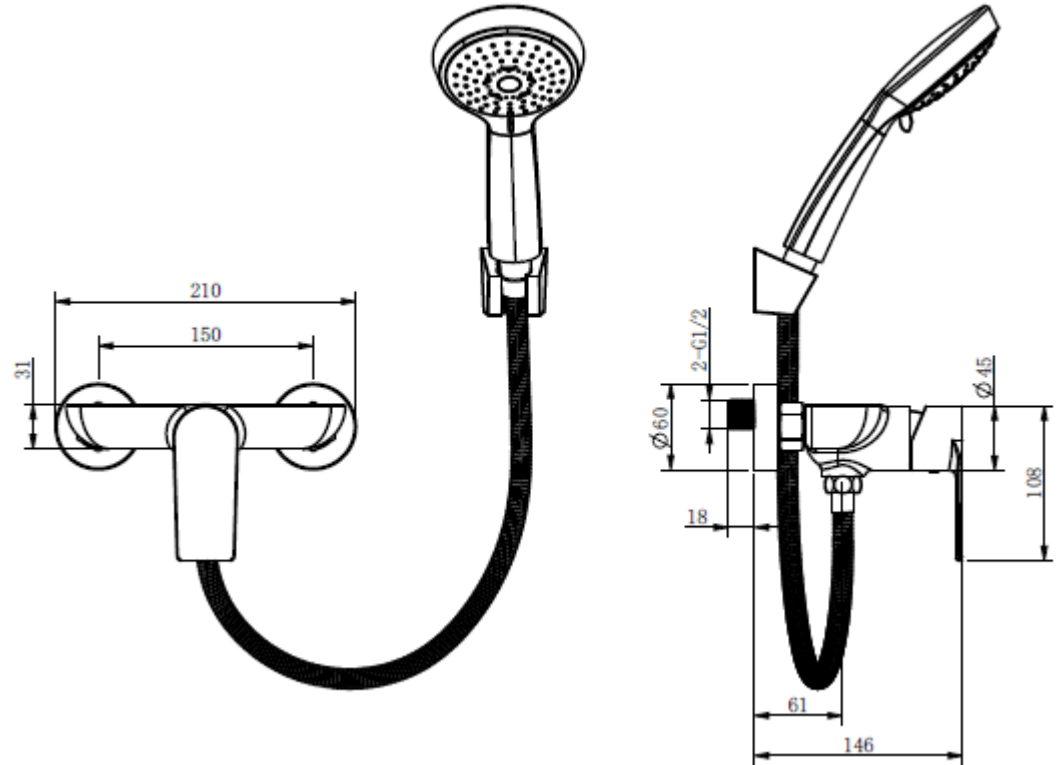

Medidas en mm

TINA CITY CON SET DUCHA BRUSHED

DETALLE TECNICO

DESCRIPCIÓN

Monomando de dos vías para tina

Modelo: City

Terminación: cepillado

Material: Acero sus304

Cartucho cerámico: 35 mm

Consumo salida tina: 14.23 LPM/ 3 BAR

Consumo ducha fono: 8 LPM/ 3 BAR

SKU: GKL-03-0517

RECEP CITY CON SET DUCHA BRUSHED

DETALLE TECNICO

DESCRIPCIÓN

Monomando de una vía para receptáculo

Modelo: City

Terminación: cepillado

Material: Acero sus304

Cartucho cerámico: 35 mm

Consumo ducha fono: 9.61 LPM/ 3 BAR

SKU: GKL-03-0518