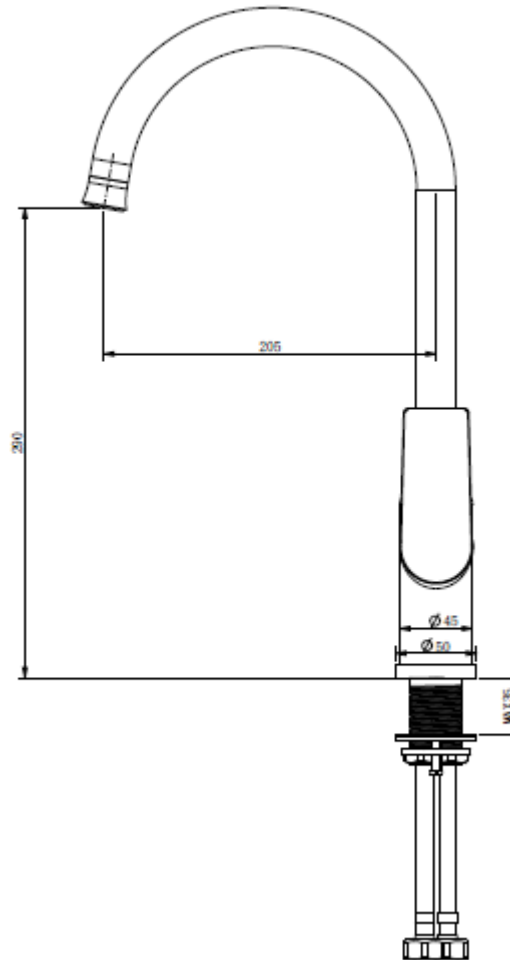

COCINA CITY COLDSTART BRUSHED

DESCRIPCIÓN

Monomando de lavamanos con coldstart
 Modelo: City
 Terminación: cepillado
 Material: Acero sus304
 Cartucho cerámico: 35 mm
 Incluye aireador
 Consumo: 4.05 LPM / 3 a 4 BAR con aireador
 Largo flexibles: 400mm
 Incluye flexibles TUCAI
SKU: GKL-03-0516

DETALLE TECNICO

Medidas en mm