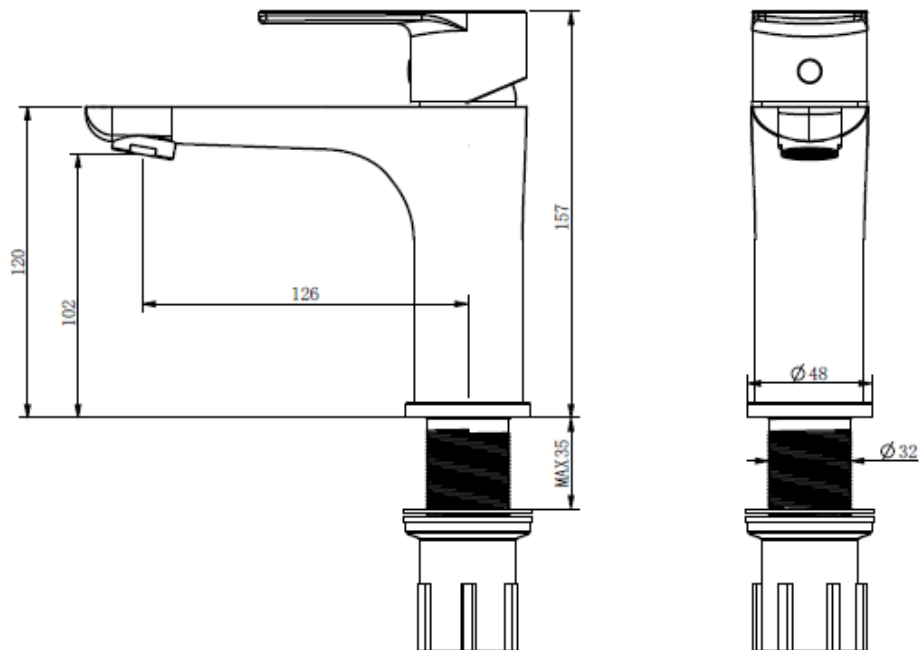

## DESCRIPCIÓN

Monomando de lavamanos con coldstart  
Modelo: City  
Terminación: cepillado  
Material: Acero sus304  
Cartucho cerámico: 35 mm  
Incluye aireador  
Consumo: 4.05 LPM / 3 a 4 BAR con aireador  
Largo flexibles: 400mm  
Incluye flexibles TUCAI  
**SKU: GKL-03-0515**

## DETALLE TECNICO

Medidas en mm