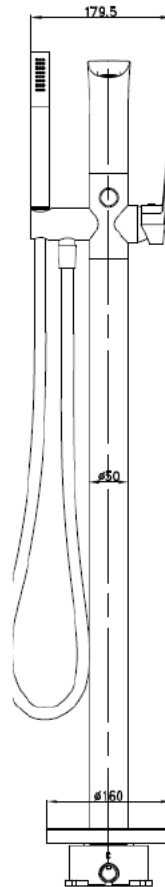

GRIFERIA TINA PIE LUXOR BRUSHED NICKEL

DESCRIPCIÓN

Grifería mezclador tina de pie
 Modelo: Luxor
 Incluye: grifería, Ducha fono, flexible
 Cartucho cerámico 35 mm
 Terminación: Brushed Nickel
 Consumo: 11.8 LPM
 Largo flexible: 150 cm
 Largo barra: 1047 mm

SKU:

GKL-03-0507 GRIFERIA TINA PIE LUXOR BRUSHED NICKEL

DETALLE TÉCNICO

Medidas en mm