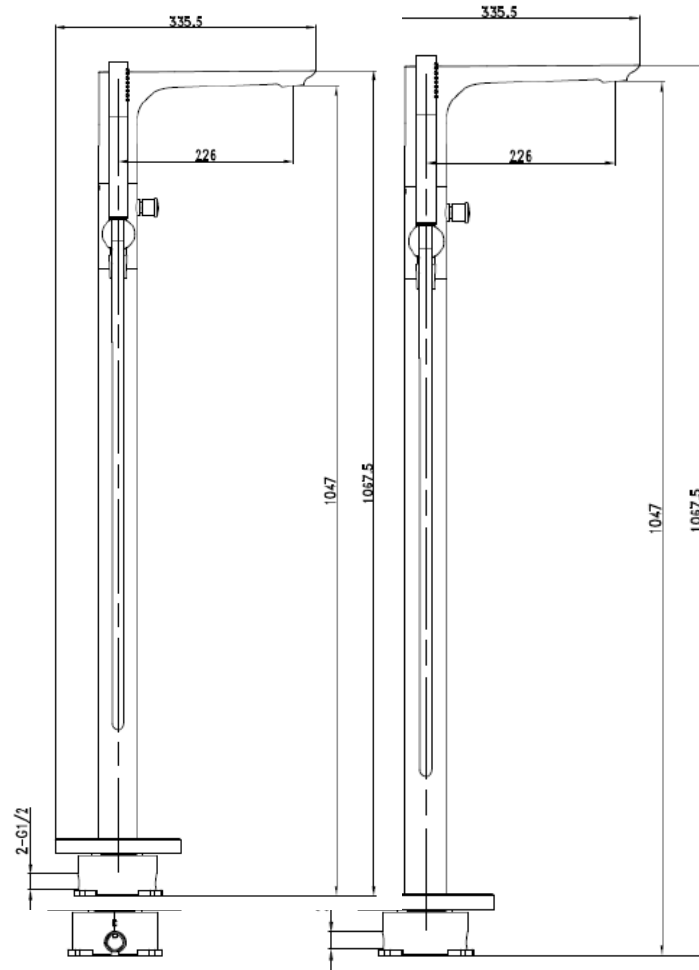

GRIFERIA TINA PIE LUXOR BRUSHED NICKEL

DESCRIPCIÓN

Grifería mezclador tina de pie
 Modelo: Luxor
 Incluye: grifería, Ducha fono, flexible
 Cartucho cerámico 35 mm
 Terminación: Brushed Nickel
 Consumo: 11.8 LPM
 Largo flexible: 150 cm
 Largo barra: 1047 mm

SKU:

GKL-03-0507 GRIFERIA TINA PIE LUXOR BRUSHED NICKEL

DETALLE TÉCNICO

Medidas en mm