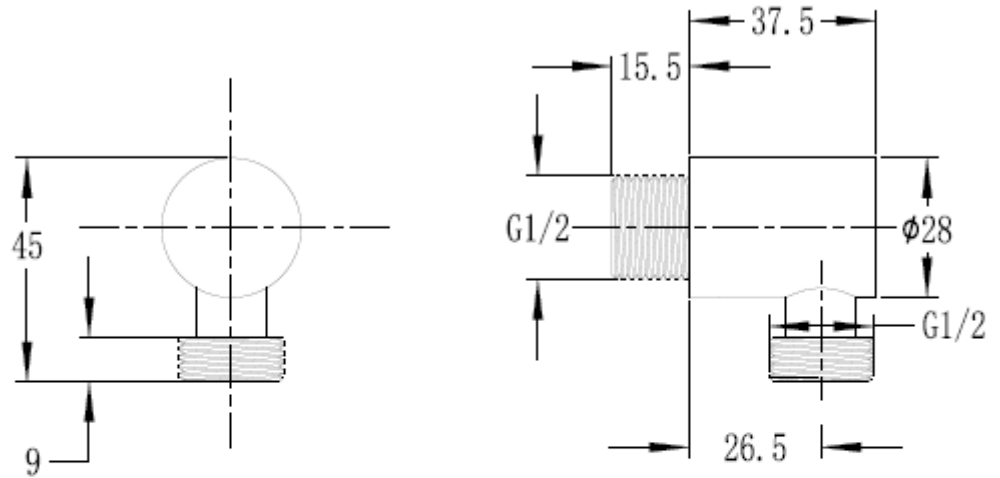

UNION MURO HOME-N BRUSHED

mK

DETALLE TECNICO

DESCRIPCION

Unión muro redonda
Terminación: Cepillado
Diámetro: 30 mm
Conexión: 1/2"
Composición :Acero inoxidable 304

SKU: GKL-03-0502

WE INSPIRE · YOU LIVE!

Medidas en mm