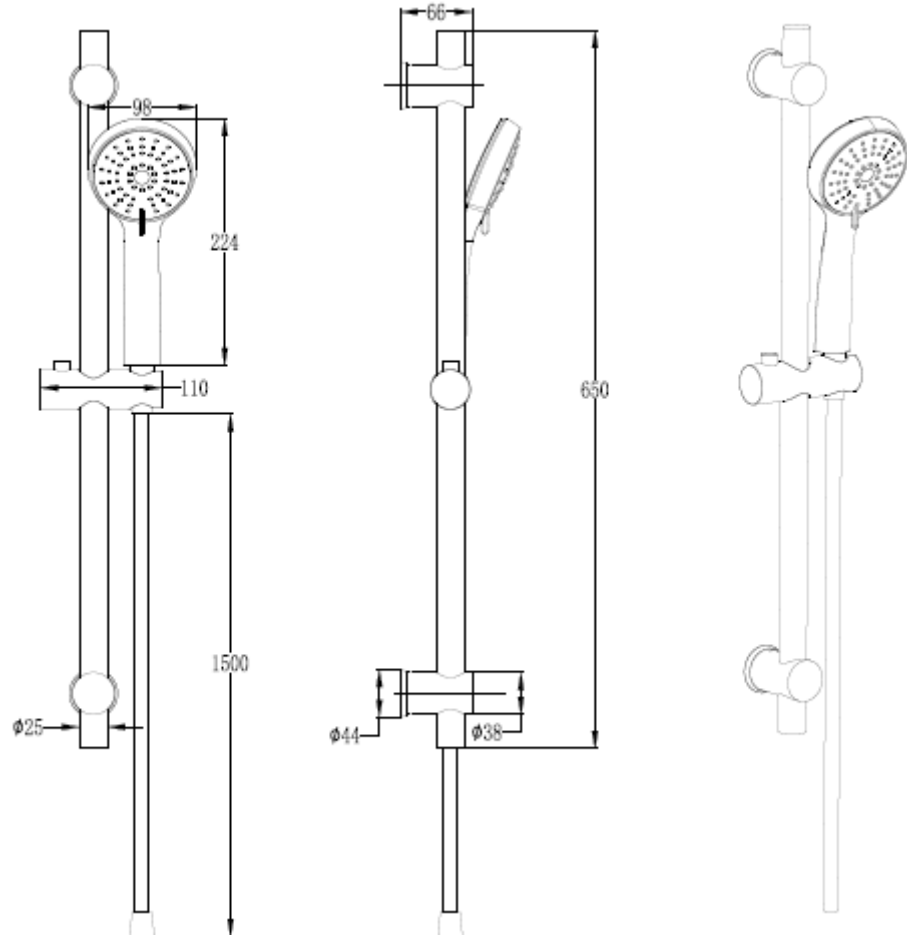

# SET BARRA DUCHA-N HOME BRUSHED

mK

## DETALLE TECNICO

### DESCRIPCION

Set barra para ducha con soporte ajustable

Incluye barra, ducha fono y flexible

Terminación: Cepillado

Composición :Acero inoxidable 304

Ducha fono con 1 tipo de chorro

Consumo ducha fono: 6.87 LPM

Ducha fono y soporte: ABS

**SKU: GKL-03-0501**