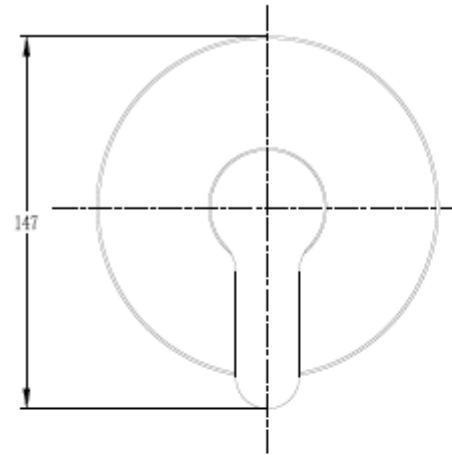

### DESCRIPCION

Mezclador monomando para receptáculo

1 vía

Material: Acero inoxidable 304

Consumo: 9 LPM

Terminación: Inox Cepillado

Material libre de plomo

Conexión 1/2"

Cartucho cerámico Sedal: 35 mm diámetro

SKU: GKL-03-0497

  
WE INSPIRE · YOU LIVE!

Medidas en mm