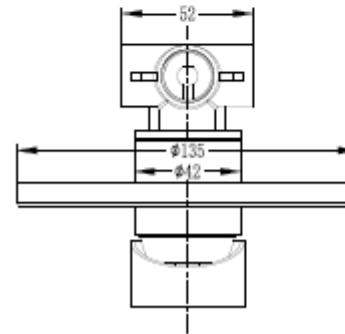

### DESCRIPCION

Mezclador monomando para receptáculo

1 vía

Material: Acero inoxidable 304

Consumo: 9 LPM

Terminación: Inox Cepillado

Material libre de plomo

Conexión 1/2"

Cartucho cerámico Sedal: 35 mm diámetro

SKU: GKL-03-0497

  
WE INSPIRE · YOU LIVE!

Medidas en mm