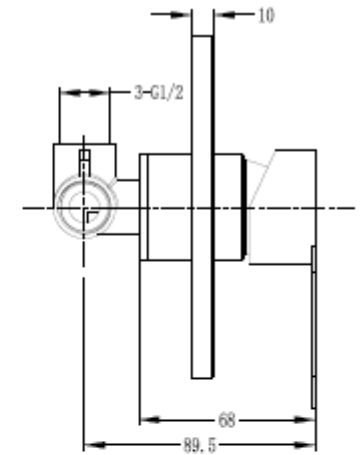

## DETALLE TECNICO

### DESCRIPCION

Mezclador monomando para receptáculo

1 vía

Material: Acero inoxidable 304

Consumo: 9 LPM

Terminación: Inox Cepillado

Material libre de plomo

Conexión 1/2"

Cartucho cerámico Sedal: 35 mm diámetro

SKU: GKL-03-0497

  
WE INSPIRE · YOU LIVE!

Medidas en mm