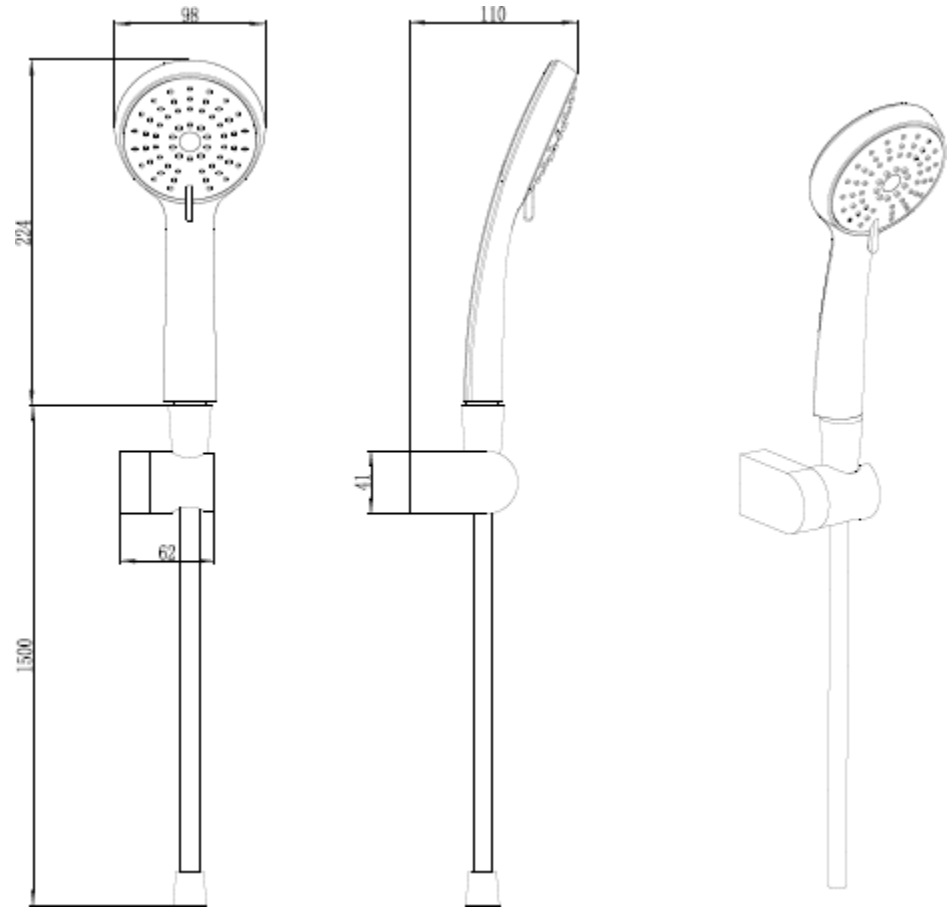

SET SOPORTE DUCHA HOME-N C/DUCHA FONO, FLEXIBLE BRUSHED

mK

DETALLE TECNICO

DESCRIPCION

Set ducha fono

Modelo: Home-N

Material ducha fono y soporte: ABS

Terminación: Inox Cepillado

Incluye: Ducha fono, soporte y flexible

Consumo: 8 LPM/ 3 a 4 BAR

Ducha fono con silicona en las salidas para limpieza de cal

Ducha fono con 3 tipos de chorro

Largo flexible: 1.6 mt

Material flexible: Acero inoxidable 304

SKU: GKL-03-0495