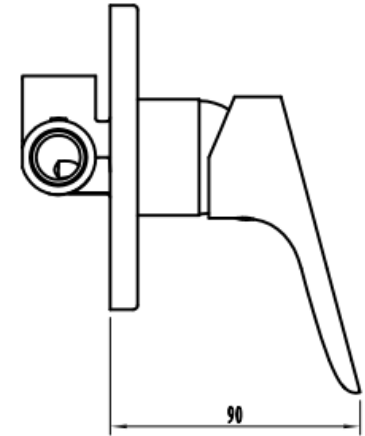

MZ RECEP STREET CR

DETALLE TECNICO

DESCRIPCION

Monomando empotrado de baño 1 vía

Modelo: Street

Terminación: Cromado

Material: Latón (Cuerpo) Zinc (Manilla)

Cartucho cerámico: 35mm

Incluye: Cuerpo interno y fijaciones

SKU: GKL-03-0489