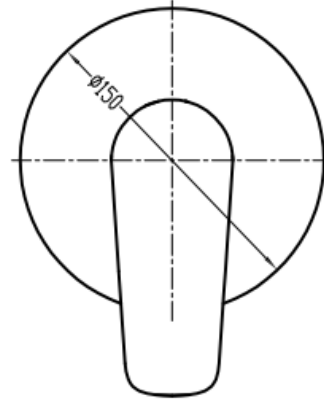

MZ RECEP STREET CR

DETALLE TECNICO

DESCRIPCION

Monomando empotrado de baño 1 vía

Modelo: Street

Terminación: Cromado

Material: Latón (Cuerpo) Zinc (Manilla)

Cartucho cerámico: 35mm

Incluye: Cuerpo interno y fijaciones

SKU: GKL-03-0489