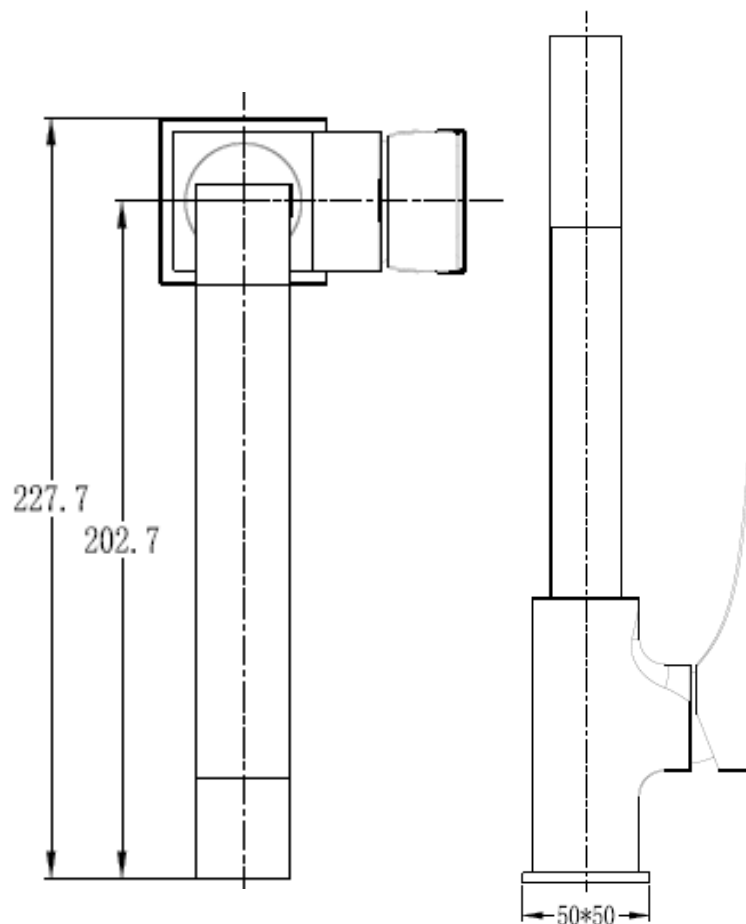

Cartucho cerámico: \varnothing 35 mm

Incluye flexibles 500 mm

Conexión: $\frac{1}{2}$ "

SKU:

GKL-03-0478 COCINA KUBIKA NEGRO MATE

DETALLE TECNICO

Medidas en mm