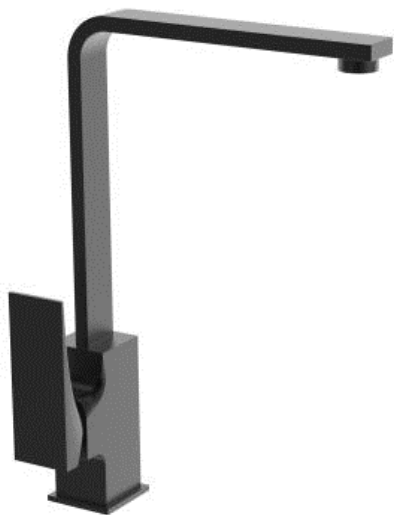

COCINA KUBIKA NEGRO MATE

mK

DESCRIPCIÓN

Grifería monomando de cocina

Modelo: KUBIKA

Terminación: Negro mate

Consumo: 7-9 LPM

Material: Latón (cuerpo) Zinc (manilla)

Cartucho cerámico: \varnothing 35 mm

Incluye flexibles 500 mm

Conexión: $\frac{1}{2}$ "

SKU:

GKL-03-0478 COCINA KUBIKA NEGRO MATE

DETALLE TECNICO

Medidas en mm