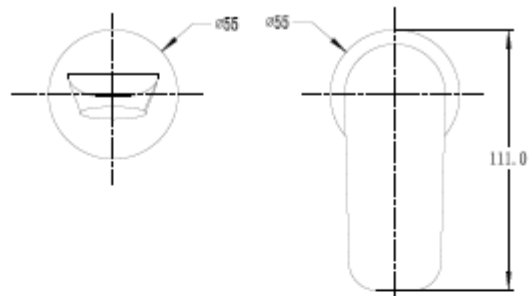

## DESCRIPCIÓN

Grifo para lavamanos a muro

Modelo: Urban

Terminación: Dorado

Material: Latón

Cuerpo de latón/Manilla de zinc/Caño latón/fijación a pared de latón

Cartucho cerámico SEDAL: 35 mm

Aireador marca Neoperl

## DETALLE TECNICO

Medidas en mm