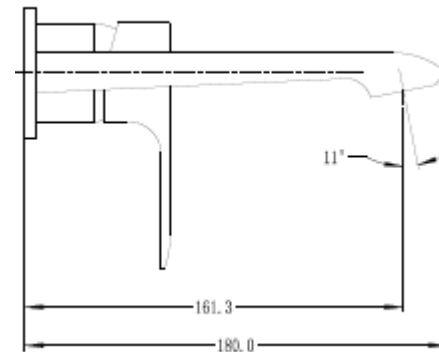

## DESCRIPCIÓN

Grifo para lavamanos a muro

Modelo: Urban

Terminación: Dorado

Material: Latón

Cuerpo de latón/Manilla de zinc/Caño latón/fijación a pared de latón

Cartucho cerámico SEDAL: 35 mm

Aireador marca Neoperl

## DETALLE TECNICO

Medidas en mm