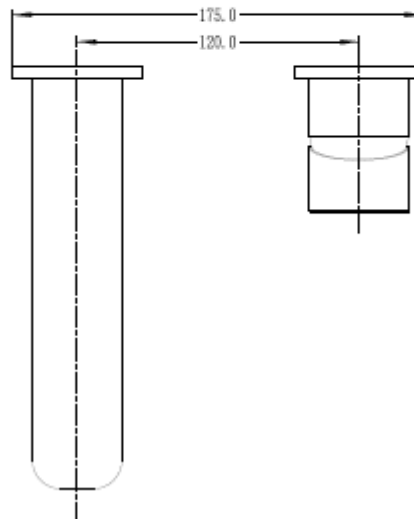

## DESCRIPCIÓN

Grifo para lavamanos a muro

Modelo: Urban

Terminación: Dorado

Material: Latón

Cuerpo de latón/Manilla de zinc/Caño latón/fijación a pared de latón

Cartucho cerámico SEDAL: 35 mm

Aireador marca Neoperl

## DETALLE TECNICO

Medidas en mm