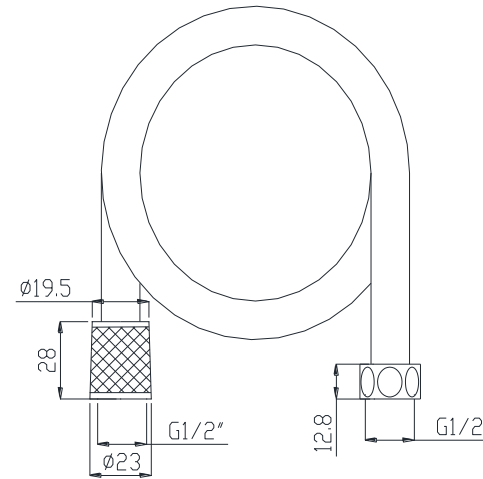

## DESCRIPCION

FLEXIBLE DUCHA UNIVERSAL PVC 150CM

Terminación: Blanco

Largo de flexible: 1500 mm

Conexión rosca: G 1/2"

Composición:

Cuerpo:

SKU: GKL-03-0456

## DETALLE TECNICO

Medidas en mm