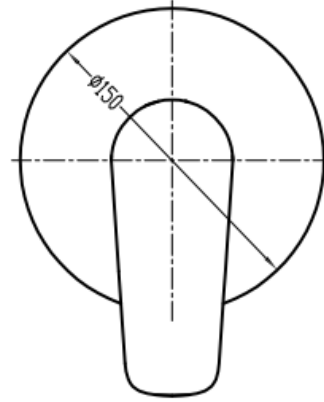

### DESCRIPCION

Monomando empotrado de baño 1 vía

Modelo: Style

Terminación: Cromado

Material: Latón (Cuerpo) Zinc (Manilla)

Cartucho cerámico: 35mm

Incluye: Cuerpo interno y fijaciones

SKU: GKL-03-0442