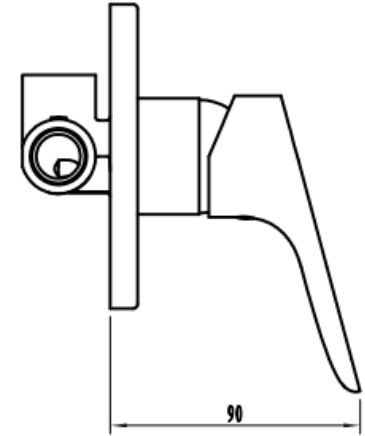

### DESCRIPCION

Monomando empotrado de baño 1 vía

Modelo: Style

Terminación: Cromado

Material: Latón (Cuerpo) Zinc (Manilla)

Cartucho cerámico: 35mm

Incluye: Cuerpo interno y fijaciones

SKU: GKL-03-0442