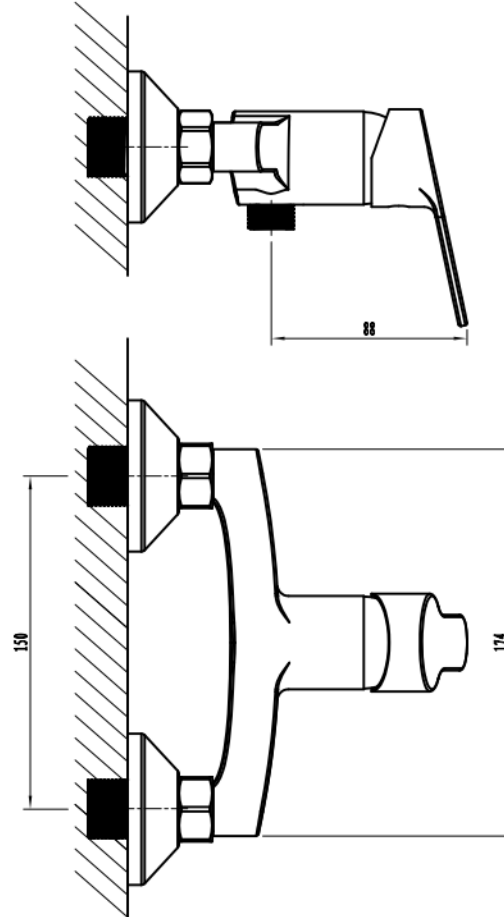

# RECEP STYLE C/SET DUCHA CR

## DETALLE TECNICO

### DESCRIPCION

Monomando de ducha 1 via.

Modelo: Style

Terminación: Cromado

Material: Latón (Cuerpo) Zinc (Manilla)

Cartucho cerámico: 35mm

Incluye: Ducha fono, flexible 1.6m y soporte fijo

Presión de trabajo: 3 BAR

Consumo: 9 lt x min

SKU: GKL-03-0439