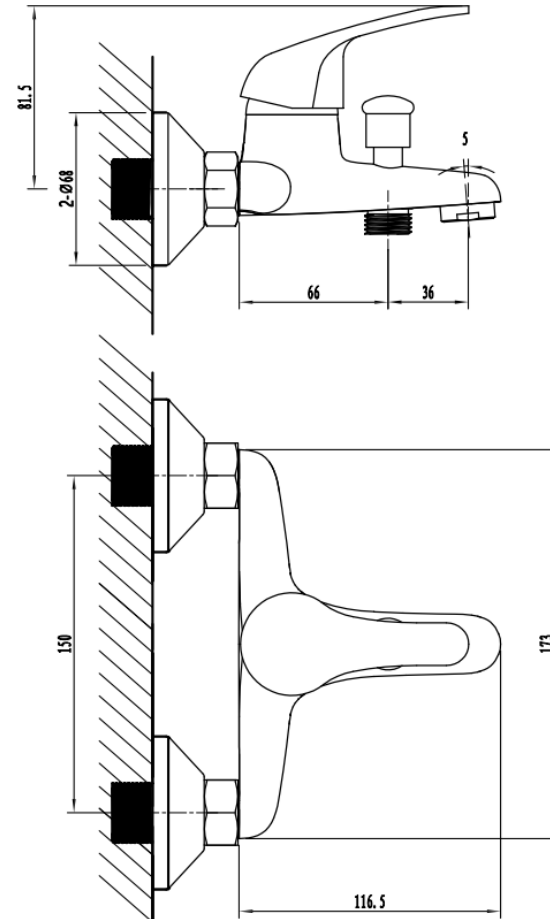

## DESCRIPCION

Monomando de tina 2 vías.

Modelo: Time

Terminación: Cromado

Material: Latón (Cuerpo) Zinc (Manilla)

Cartucho cerámico: 35mm

Incluye: Ducha fono, flexible 1.6m y soporte fijo, Con codo de acero inoxidable y cubierta de pared.

## DETALLE TECNICO