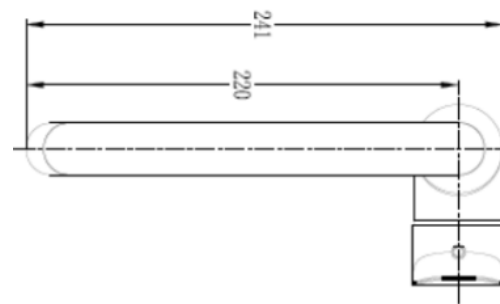

COCINA URBAN DORADO

mK

DETALLE TECNICO

DESCRIPCIÓN

Monomando cocina

Modelo: Urban

Terminación: Dorado

Material: Latón

Cartucho cerámico SEDAL: 35 mm

Aireador marca Neoperl

Consumo: 3.7 LPM / 3 a 4 BAR

Largo flexibles: 500mm

Diámetro perforación para grifería 33mm hasta 35mm

SKU: GKL-03-0417

Compatibilidad Aireadores

NPL-09-0013 1.4 lpm