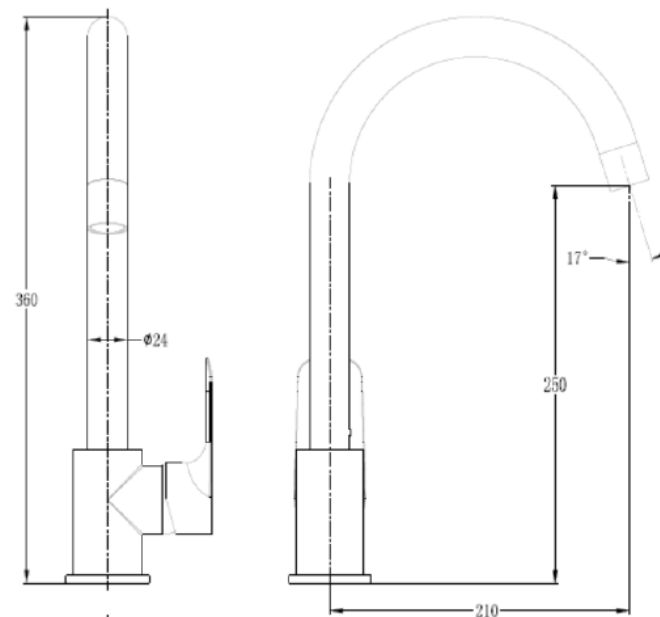

COCINA URBAN DORADO

mK

DETALLE TECNICO

DESCRIPCIÓN

Monomando cocina

Modelo: Urban

Terminación: Dorado

Material: Latón

Cartucho cerámico SEDAL: 35 mm

Aireador marca Neoperl

Consumo: 3.7 LPM / 3 a 4 BAR

Largo flexibles: 500mm

Diámetro perforación para grifería 33mm hasta 35mm

SKU: GKL-03-0417

Compatibilidad Aireadores

NPL-09-0013 1.4 lpm

NPL-09-0012 3.2 lpm

NPL-09-0008 6.2 lpm

NPL-09-0002 1.7 lpm

NPL-09-0007 8.5 lpm