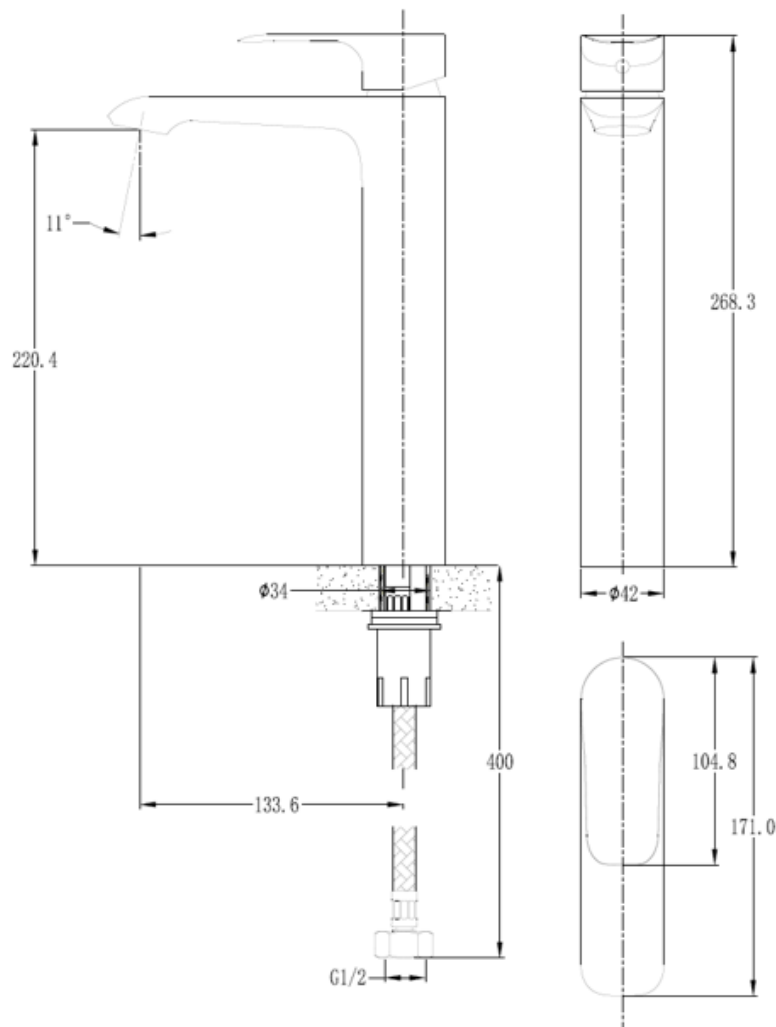

LAV ALTA URBAN DORADO

mK

DETALLE TECNICO

DESCRIPCIÓN

Monomando lavamanos

Modelo: Urban

Sin desagüe

Terminación: Dorado

Material: Latón

Cartucho cerámico Sedal: \varnothing 35 mm

Aireador marca Neoperl

Consumo: 3.7 LPM / 3 a 4 BAR

Largo flexibles: 500mm

Diámetro perforación para grifería 33mm hasta 35mm

SKU: GKL-03-0416

KLIPEN
WE INSPIRE · YOU LIVE!

Medidas en mm