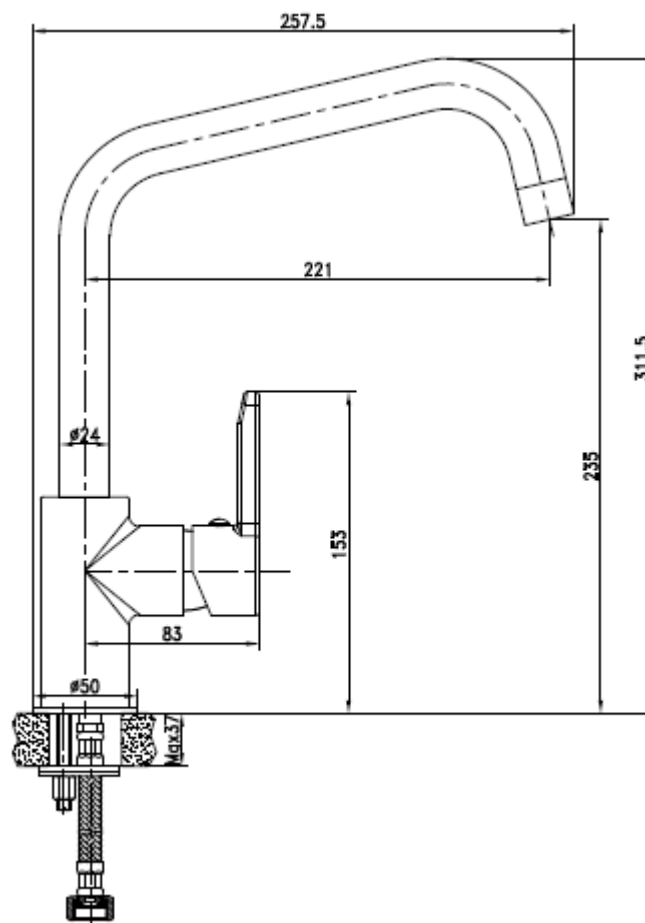

COCINA TRENTO RECTA CR

mK

DESCRIPCION

Grifería de cocina TRENTO recta

Terminación: Cromo

Presión de trabajo: 3 BAR

Consumo: 7.7 LPM

Conexión rosca: 1/2"

Largo flexibles: 40 cm

No incluye desagüe

SKU: GKL-03-0383

DETALLE TÉCNICO

Medidas en mm