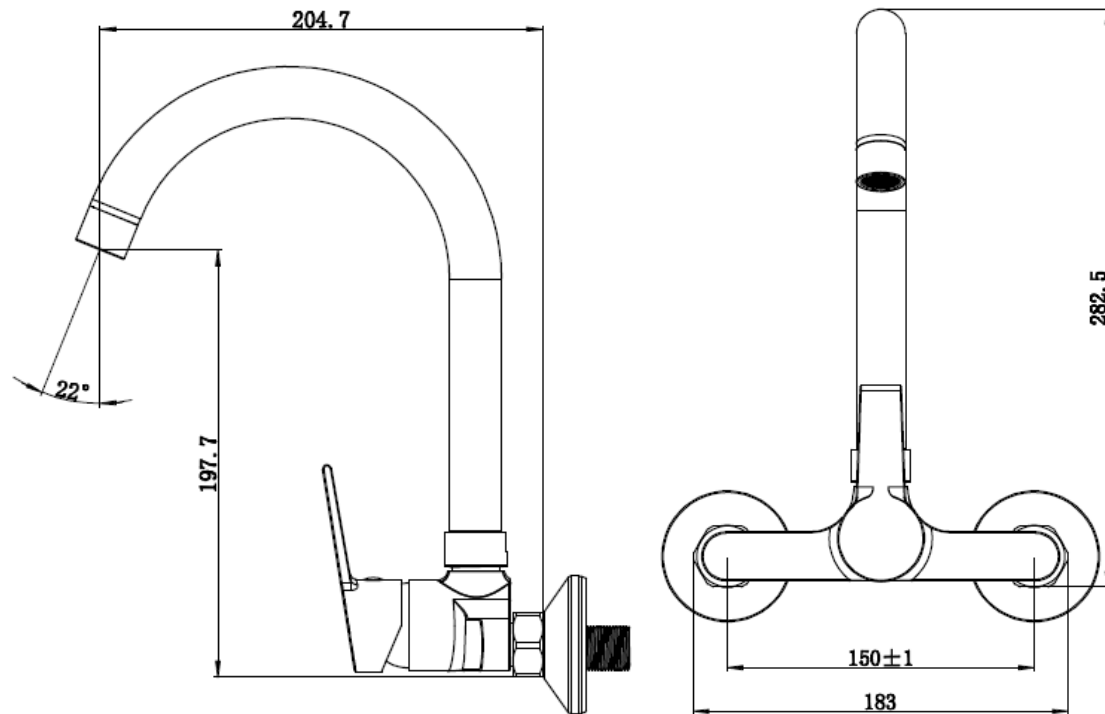

LAVAD MURAL LIFE CR

mK

DETALLE TECNICO

Medidas en mm

DESCRIPCIÓN

Grifería monomando mural de lavadero

Modelo: LIFE

Terminación: Cromo

Material: Latón (cuerpo) Zinc (manilla)

Resistencia niebla salina: 100 NSS

Cartucho cerámico: \varnothing 35 mm

Ciclos: 500.000 Norma ASME

Consumo: 4.5 LPM

SKU: **GKL-03-0381**

ACREDITACIONES INTERNACIONALES CARTUCHOS