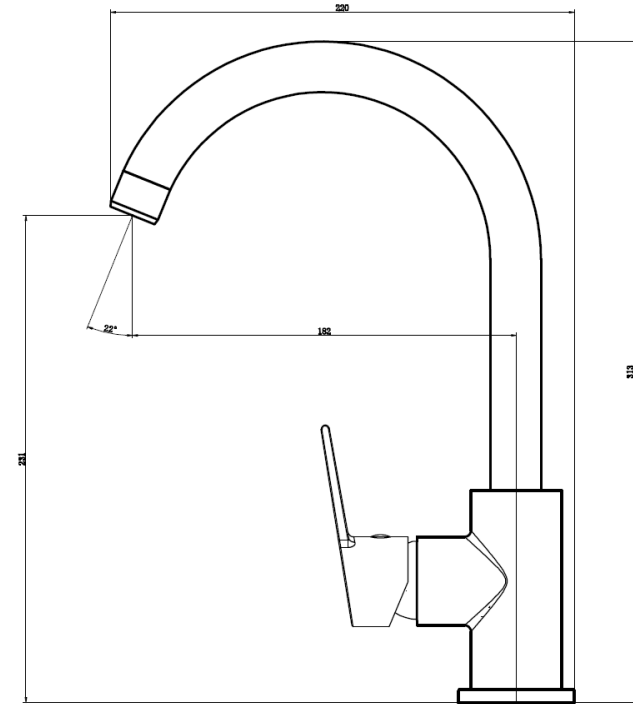

Conexión: 1/2"

SKU: GKL-03-0379

**KLIPEN**

WE INSPIRE - YOU LIVE!

## DETALLE TECNICO

Medidas en mm