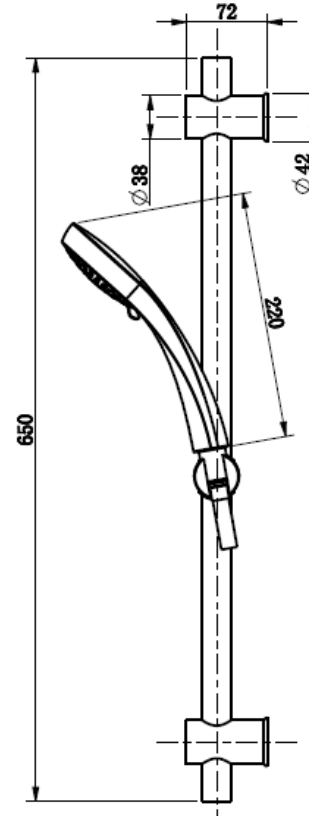

SET BARRA DUCHA HOME-A BRUSHED

mK

DETALLE TECNICO

DESCRIPCION

Set barra para ducha con soporte ajustable

Incluye barra, ducha fono y flexible

Terminación: Cepillado

Composición :Acero inoxidable 304

Ducha fono con 1 tipo de chorro

SKU: GKL-03-0376

COMPLEMENTOS

GKL-03-0377 UNION MURO HOME BRUSHED

WE INSPIRE · YOU LIVE!

Medidas en mm