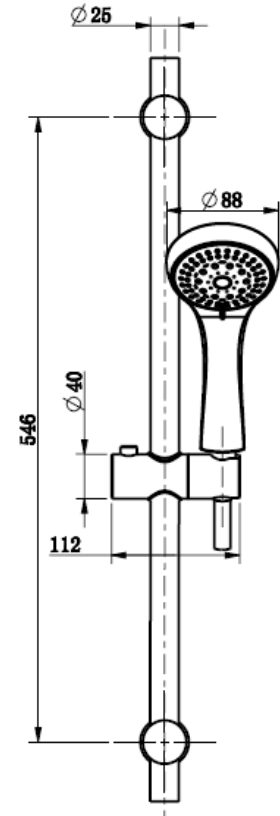

SET BARRA DUCHA HOME-A BRUSHED

mK

DETALLE TECNICO

DESCRIPCION

Set barra para ducha con soporte ajustable

Incluye barra, ducha fono y flexible

Terminación: Cepillado

Composición :Acero inoxidable 304

Ducha fono con 1 tipo de chorro

SKU: GKL-03-0376

COMPLEMENTOS

GKL-03-0377 UNION MURO HOME BRUSHED

WE INSPIRE · YOU LIVE!

Medidas en mm