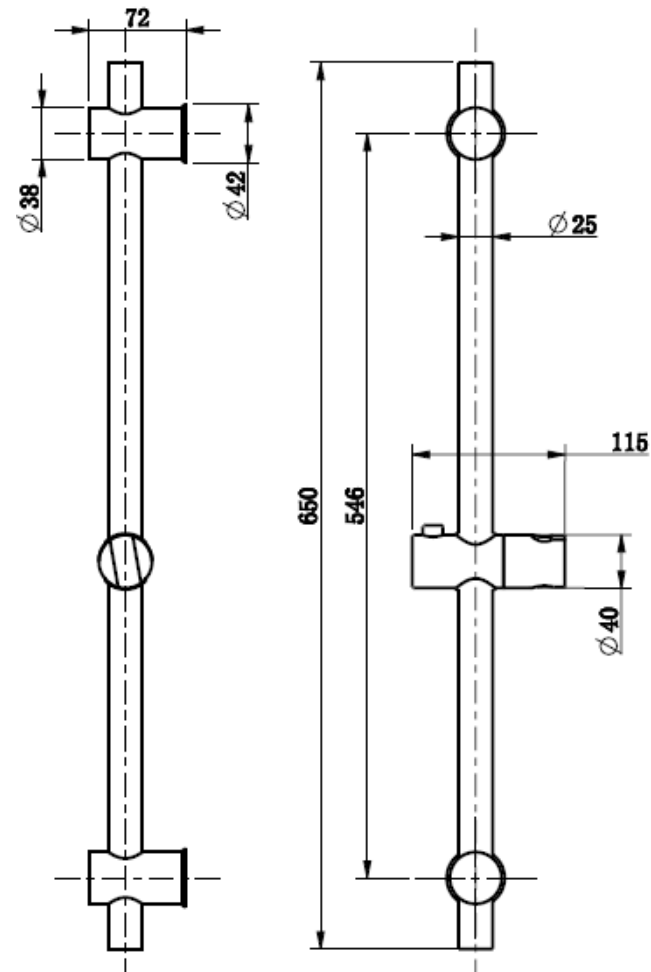

BARRA DUCHA HOME BRUSHED

mK

DESCRIPCION

Barra para ducha con soporte ajustable

Terminación: Cepillado

Composición :Acero inoxidable 304

SKU: GKL-03-0375

COMPLEMENTOS

GKL-03-0377 UNION MURO HOME BRUSHED

GKL-03-0373 MZ RECEP HOME BRUSHED

KLIPEN
WE INSPIRE · YOU LIVE!

DETALLE TECNICO

Medidas en mm