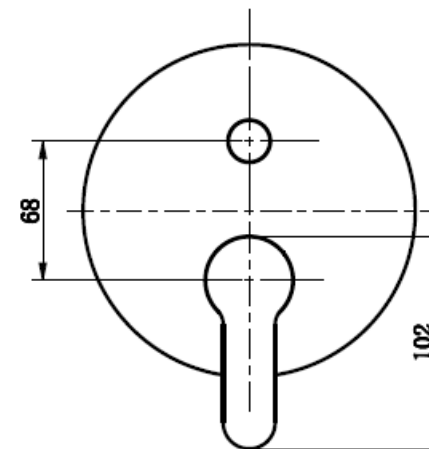

MZ TINA HOME BRUSHED

mK

DETALLE TECNICO

DESCRIPCION

Mezclador monomando para tina

2 vías

Terminación: Cepillado

Conexión 1/2"

Cartucho cerámico Sedal: 35 mm diámetro

SKU: GKL-03-0373

KLIPEN
WE INSPIRE · YOU LIVE!

Medidas en mm