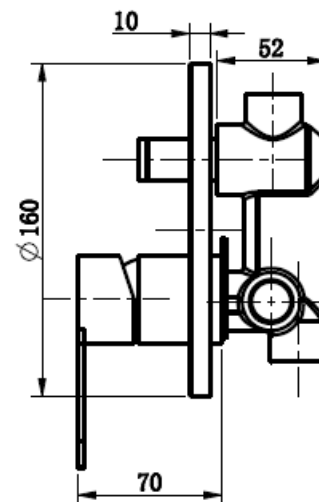

MZ TINA HOME BRUSHED

mK

DETALLE TECNICO

DESCRIPCION

Mezclador monomando para tina

2 vías

Terminación: Cepillado

Conexión 1/2"

Cartucho cerámico Sedal: 35 mm diámetro

SKU: GKL-03-0373

KLIPEN
WE INSPIRE · YOU LIVE!

Medidas en mm