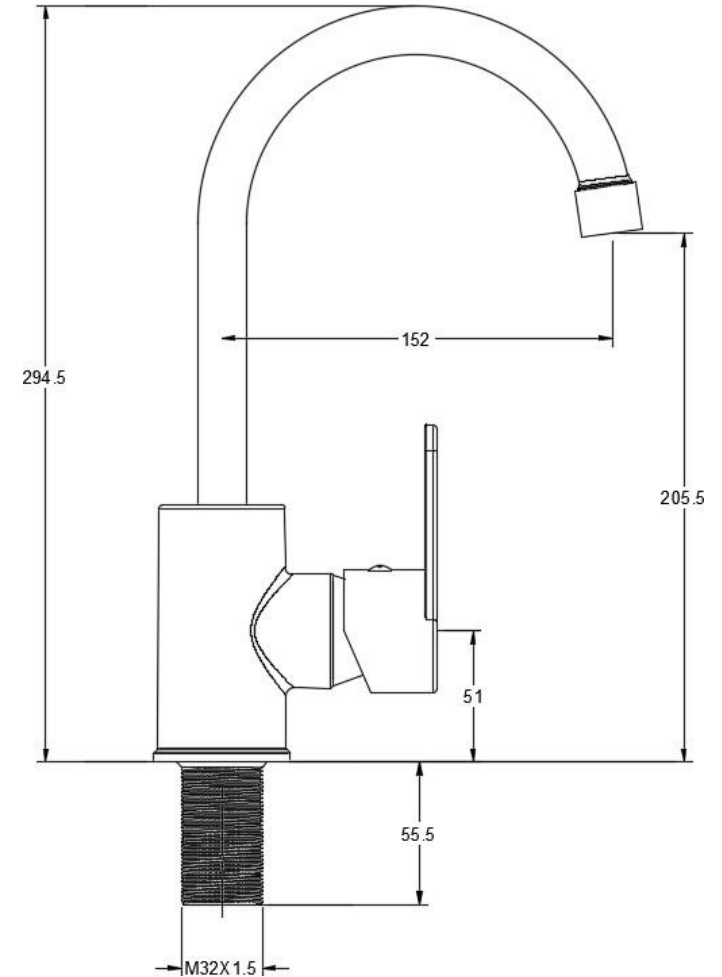

Presión de trabajo recomendada: 3 BAR

Flexibles marca Tucai: Cumplimiento norma Ch3182

Material flexibles: Acero Inoxidable

Largo Flexibles: 400 mm

Conexión flexibles: M10 x 1/2"

No incluye desagüe

SKU: GKL-03-0367

## DETALLE TECNICO

Medidas en mm