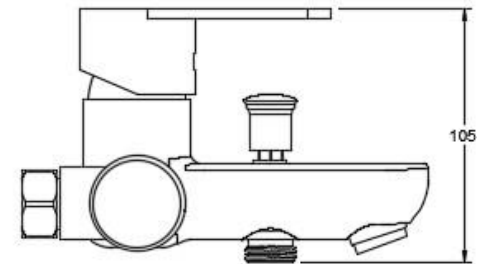

### DESCRIPCION

Grifería monomando de tina  
 Modelo: VITA  
 Incluye: Ducha fono, soporte y flexible de 1.6 mt  
 Terminación: Cromada  
 Cartucho cerámico: 35 mm  
 Consumo ducha fono: 6.8 LPM /3  
 BAR Incluye reductor de caudal  
 Incluye reductor de caudal  
 Presión de trabajo recomendada: 3 BAR  
 Material Cuerpo y maneta: ABS  
 Material Libre de plomo  
 Conexión: 1/2"  
 SKU: GKL-03-0366

Medidas en mm