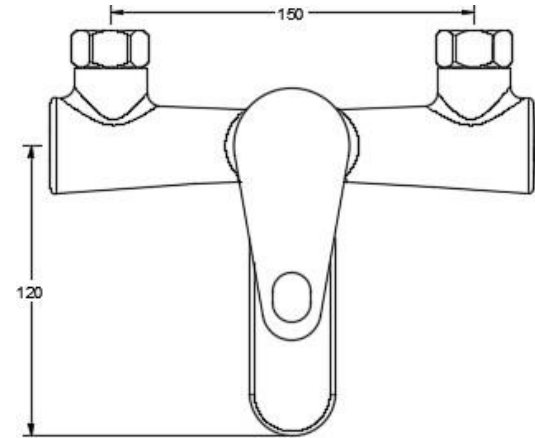

## DETALLE TÉCNICO

### DESCRIPCION

Grifería monomando de tina  
 Modelo: VITA  
 Incluye: Ducha fono, soporte y flexible de 1.6 mt  
 Terminación: Cromada  
 Cartucho cerámico: 35 mm  
 Consumo ducha fono: 6.8 LPM /3  
 BAR Incluye reductor de caudal  
 Incluye reductor de caudal  
 Presión de trabajo recomendada: 3 BAR  
 Material Cuerpo y maneta: ABS  
 Material Libre de plomo  
 Conexión: 1/2"  
 SKU: GKL-03-0366

Medidas en mm