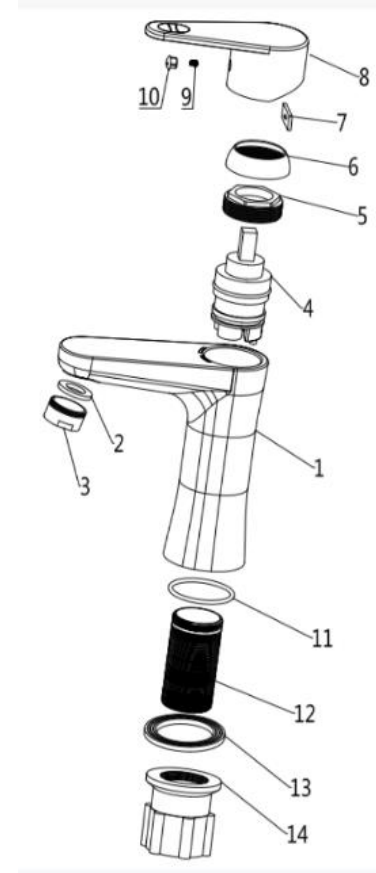

LAV VITA S/DES CR

DESCRIPCION

Grifería monomando de lavamanos
 Modelo: VITA
 Material Cuerpo y maneta: ABS
 Material Libre de plomo
 Cartucho cerámico: 35 mm
 Terminación: Cromada
 Altura total: 175 mm
 Presión de trabajo recomendada: 3 BAR
 Consumo: 6 LPM / 3 BAR
 Flexibles marca Tucai: Cumplimiento norma Ch3182
 Material flexibles: Acero Inoxidable
 Largo Flexibles: 400 mm
 Conexión flexibles: M10 x 1/2"
 No incluye desagüe
 SKU: GKL-03-0364

DETALLE TECNICO

COMENTARIOS:

Grifería no compatible con manecillas Gerontológicas

Medidas en mm