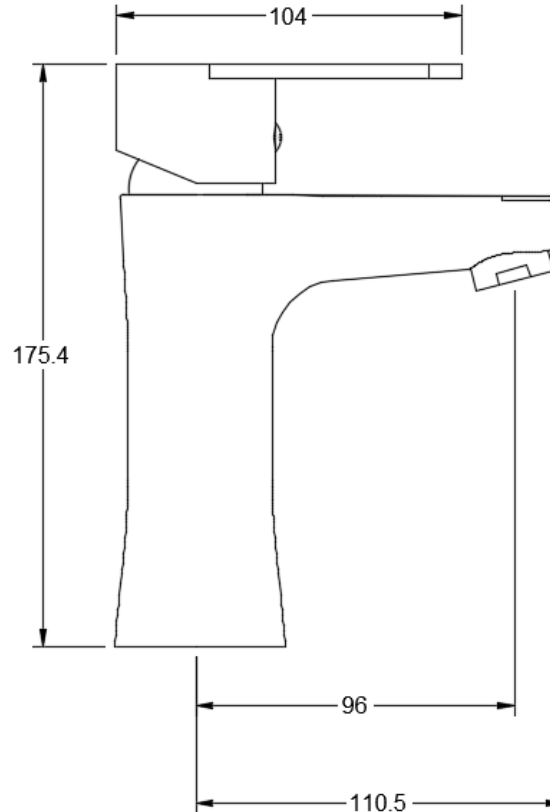

LAV VITA S/DES CR

DESCRIPCION

Grifería monomando de lavamanos
 Modelo: VITA
 Material Cuerpo y maneta: ABS
 Material Libre de plomo
 Cartucho cerámico: 35 mm
 Terminación: Cromada
 Altura total: 175 mm
 Presión de trabajo recomendada: 3 BAR
 Consumo: 6 LPM / 3 BAR
 Flexibles marca Tucai: Cumplimiento norma Ch3182
 Material flexibles: Acero Inoxidable
 Largo Flexibles: 400 mm
 Conexión flexibles: M10 x 1/2"
 No incluye desagüe
 SKU: GKL-03-0364

DETALLE TECNICO

COMENTARIOS:

Grifería no compatible con manecillas Gerontológicas

Medidas en mm