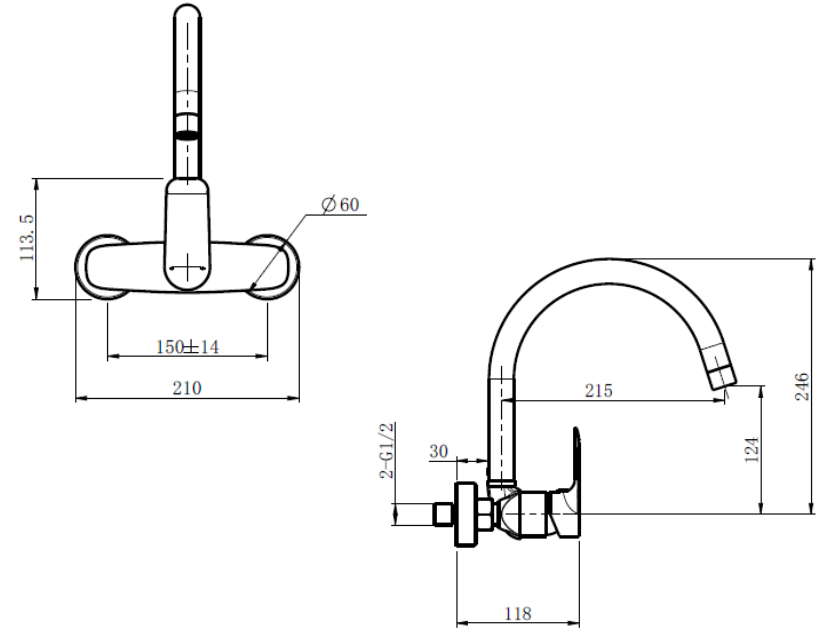

LAVAD URBAN MURAL CR

DESCRIPCIÓN

Grifería monomando de lavadero

Modelo: URBAN

Terminación: Cromo

Consumo: 6 LPM / 3 BAR (presión recomendada)

Material: Latón (cuerpo) Tubo (acero inox)/ Caño giratorio

Cartucho cerámico: \varnothing 35 mm Sedal

Aireador Neoperl Cascade (SLC): Protección antical

- Limpieza del aireador sin desmontarlo
- Filtro protector interno retiene las partículas de gran tamaño
- Protección antivandálica, gracias a la estructura CASCADE R impide deformación del filtro
- La forma del chorro es perfecta incluso ante condiciones complejas de caudal

Conexión: $\frac{1}{2}$ "

SKU: GKL-03-0337

DETALLE TECNICO

ACREDITACIONES INTERNACIONALES CARTUCHOS

ACREDITACIONES INTERNACIONALES AIREADOR