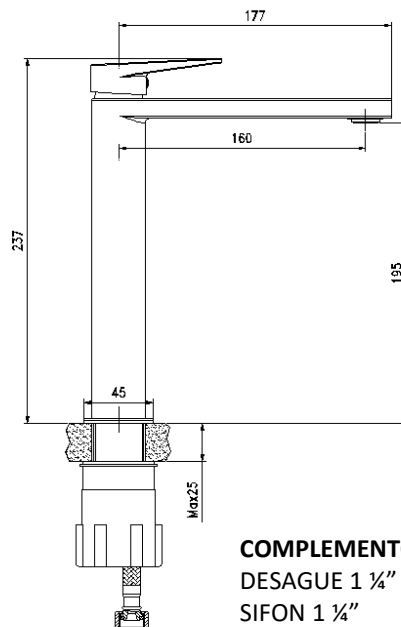

LAV ALTA LUXOR S/DES

DETALLE TÉCNICO

COMPLEMENTOS

DESAGUE 1 ¼" CON O SIN REBALSE
SIFON 1 ¼"

DESCRIPCIÓN

Grifería monomando de lavamanos alto

Modelo: Luxor

Terminación: Cromada/ Brushed Nickel

Sin desagüe

Consumo: 3.7 LPM / 3 BAR

Material: Latón

Cartucho cerámico: \varnothing 25 mm

Cantidad de ciclos: 500.000

Sistema COLDSTART

Aireador: Antical, marca Neoperl

Largo flexibles: 350mm

Conexión: ½"

Aireador, cartucho y flexible certificados.

SKU:

GKL-03-0163 LAV ALTA LUXOR S/DES CR

GKL-03-0164 LAV ALTALUXOR S/DES BRUSHED NICKEL

TERMINACIONES

CROMADO

Medidas en mm