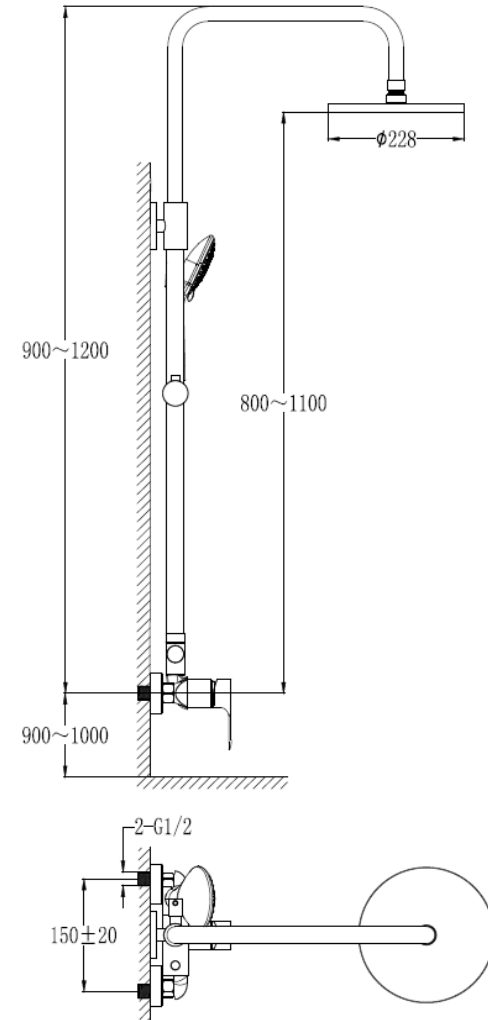

COLUMNA URBAN-N DUCHA NEGRO MATE

DESCRIPCIÓN

Columna de ducha
 Modelo: Urban
 Terminación: Negro mate
 (Electroplated Matt black)
 Material: latón
 Cuerpo de latón/Manilla de zinc/Conector de acero inox
 Manguera ducha 1.4 mt de acero inox
 Ducha de mano ABS 3 funciones
 Plato de ducha 228 mm
 Cartucho de cerámica \varnothing 35 MM marca Sedal
 Consumo ducha fija: 7 LPM / 3 BAR aprox
 Consumo ducha fono: 7.66 LPM / 3 BAR aprox

SKU: GKL-03-0160

DETALLE TECNICO

Medidas en mm