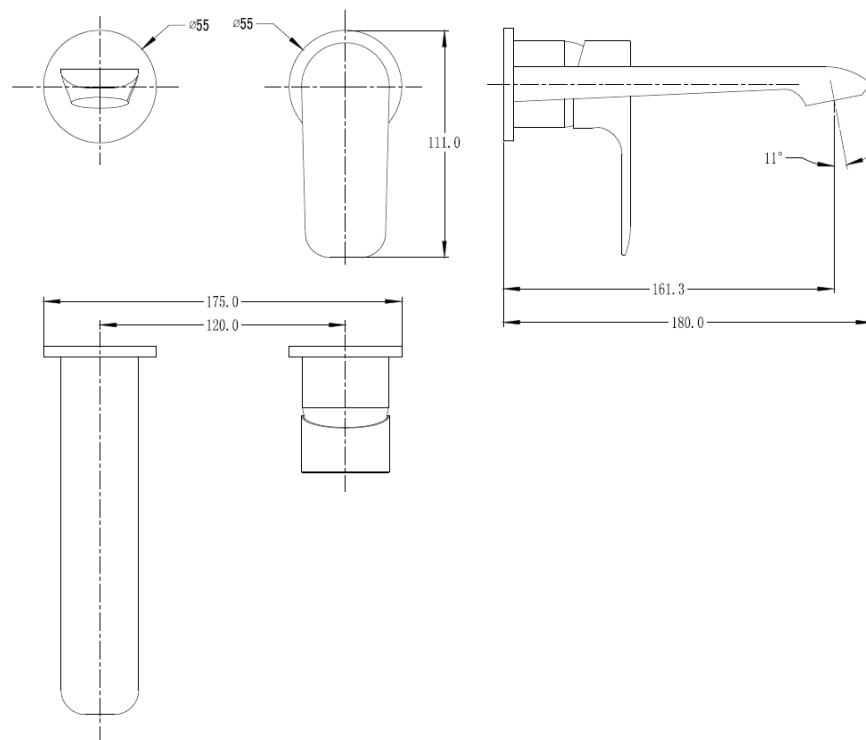

LAV MURO URBAN-N NEGRO MATE

mK

DETALLE TECNICO

DESCRIPCIÓN

Grifo para lavamanos a muro

Modelo: Urban

Terminación: Negro Mate
(Electroplated Matt black)

Material:

Cuerpo de latón/Manilla de zinc/Caño latón/fijación a pared de acero inox

Cartucho cerámico SEDAL: 35 mm

Aireador marca Neoperl

Consumo: 4.2 LPM / 3 a 4 BAR

SKU: GKL-03-0159

Medidas en mm