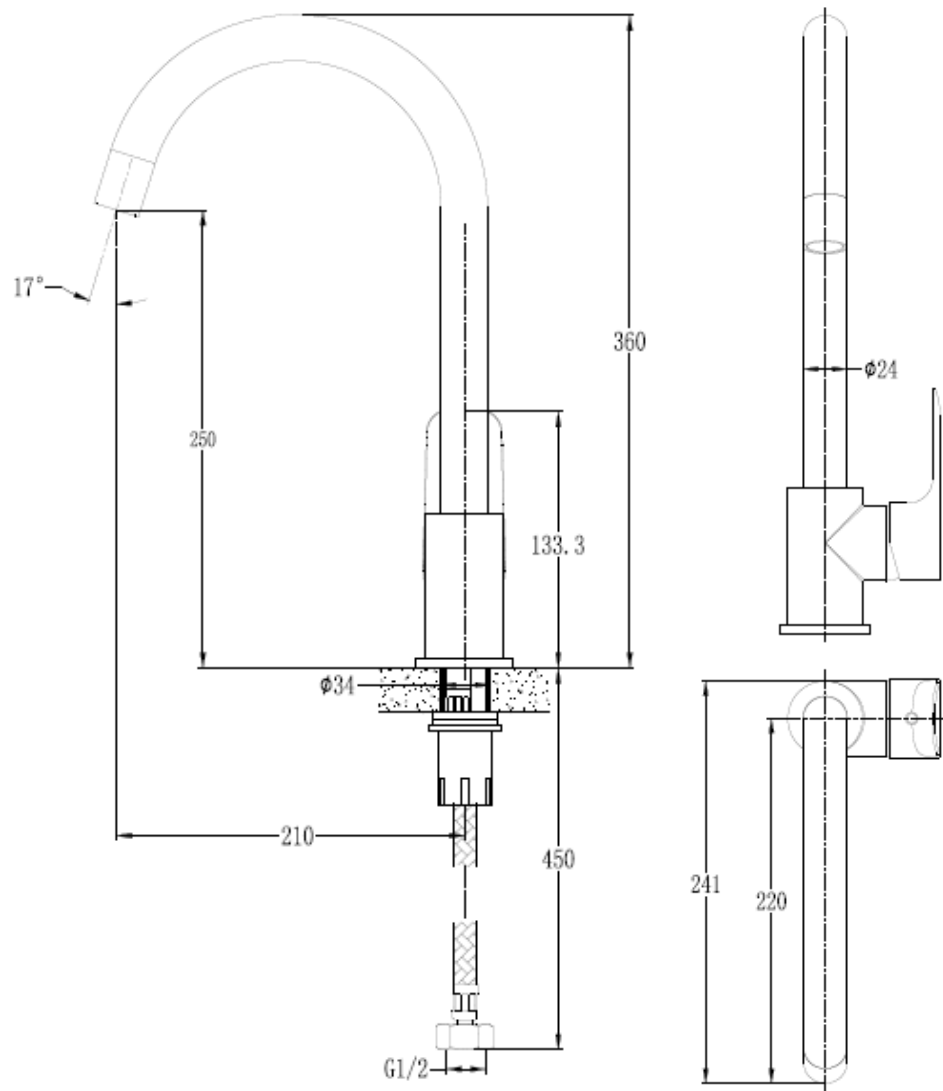

COCINA URBAN-N NEGRO MATE

mK

DETALLE TECNICO

DESCRIPCIÓN

Monomando cocina
Modelo: Urban
Terminación: Negro Mate
(Electroplated Matt black)
Material: Latón
Cartucho cerámico SEDAL: 35 mm
Aireador marca Neoperl
Consumo: 3.7 LPM / 3 a 4 BAR
Largo flexibles: 500mm
SKU: GKL-03-0150

Compatibilidad Aireadores

NPL-09-0013 1.4 lpm
NPL-09-0012 3.2 lpm
NPL-09-0008 6.2 lpm
NPL-09-0002 1.7 lpm
NPL-09-0007 8.5 lpm