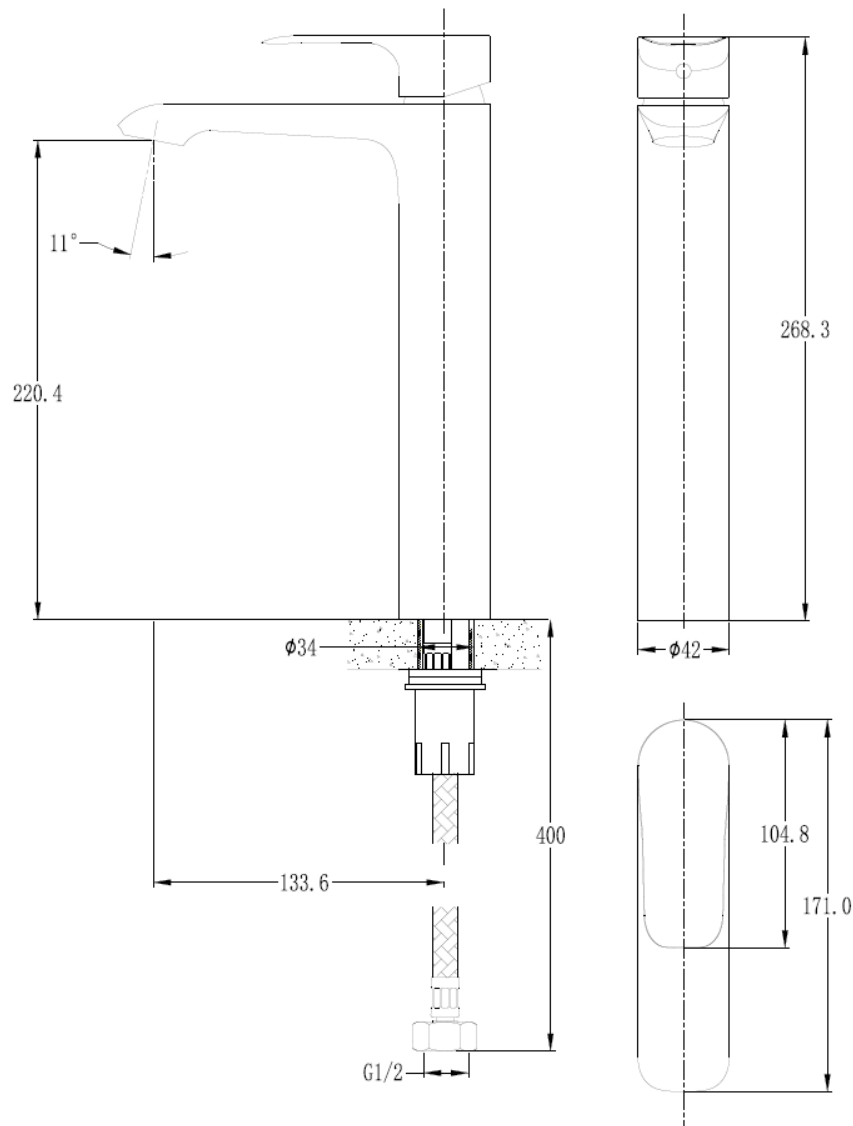

# GRIFERIA LAVAMANOS URBAN-N ALTA 22 CM S/DESAGÜE CROMO

mK

## DESCRIPCIÓN

Monomando lavamanos caño alto

Modelo: Urban

Sin desagüe

Terminación: Cromo

Material: Latón

Cartucho cerámico SEDAL: 35 mm

Aireador marca Neoperl

Consumo: 3.7 LPM / 3 a 4 BAR

Largo flexibles: 600mm

Diámetro perforación para grifería 33mm hasta 35mm

SKU: GKL-03-0103

## DETALLE TECNICO

Medidas en mm