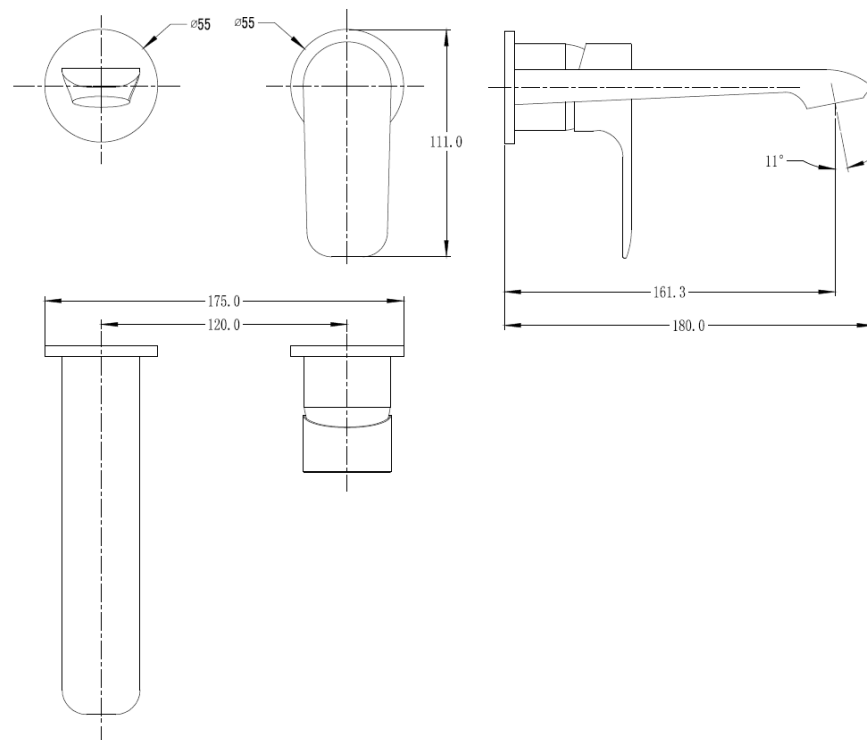

LAV MURO URBAN ANTIQUE BRONZE

mK

DETALLE TECNICO

DESCRIPCIÓN

Grifo para lavamanos a muro

Modelo: Urban

Terminación: Antique bronze

Material:

Cuerpo de latón/Manilla de zinc/Caño latón/fijación a pared de acero inox

Cartucho cerámico SEDAL: 35 mm

Aireador marca Neoperl

Consumo: 4.2 LPM / 3 a 4 BAR

SKU: GKL-03-0095

Medidas en mm