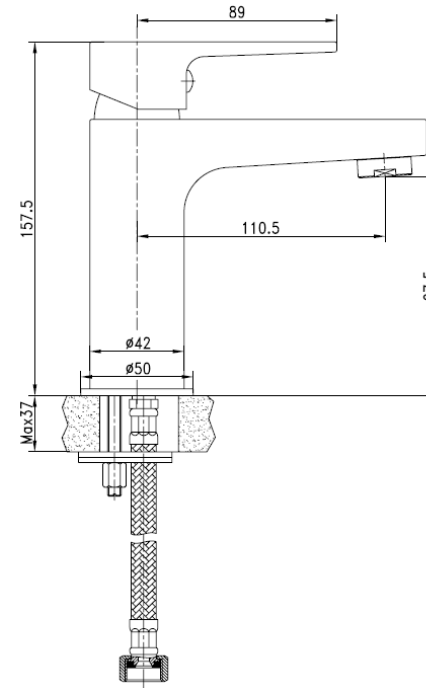

LAV KEOPS SMART FLOW

mK

DESCRIPCION

Grifería de lavamanos KEOPS
 Terminación: Cromo
 Comfort zone: 97.5 mm
 Presión de trabajo: 3 BAR
 Consumo: 3,2 lt x min
 Conexión rosca: ½"
 Longitud flexibles: 45 cm
 Cartucho cerámico 35 mm
 Aireador, cartucho y flexible certificados.
 No incluye desagüe
SKU: GKL-03-0083

COMPLEMENTOS

DESAGUE 1 ¼" CON O SIN REBALSE
 SIFON 1 ¼"

DETALLE TECNICO

Medidas en mm

COMPATIBILIDAD AIREADORES

0.35 GPM	1.0 GPM	1.75 GPM	0.5 GPM	7.5-9 GPM
3 a 4 BAR	3 a 4 BAR	3 a 4 BAR	3 a 4 BAR	3 a 4 BAR
NPL-09-0013	NPL-09-0012	NPL-09-0008	NPL-09-0002	NPL-09-0007
1.45 lpm	3.0 lpm	6.0 lpm	1.75 lpm	8.4 lpm