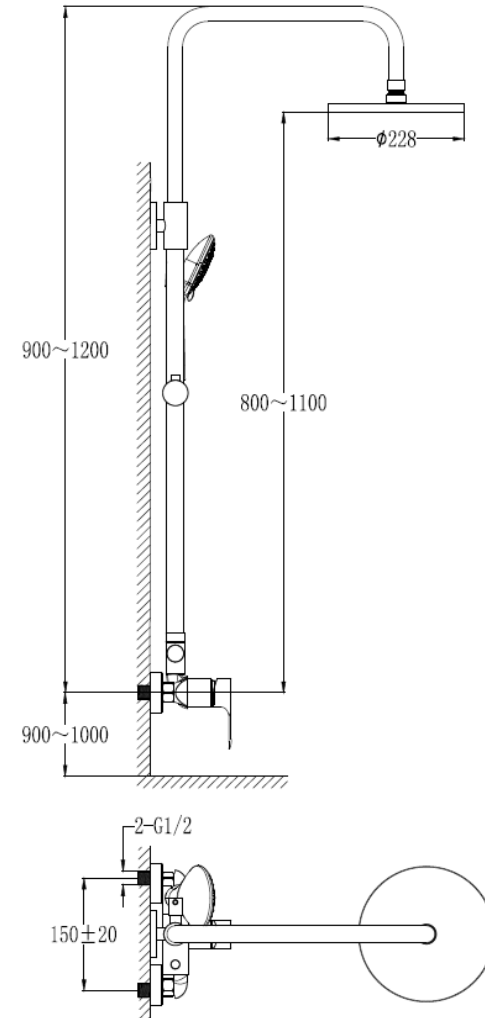

COLUMNA URBAN DUCHA CR

DESCRIPCIÓN

Columna de ducha

Terminación: Cromo

Material:

Cuerpo de latón/Manilla de zinc/Conector de acero inox

Flexible de ducha 1.4 mt de acero inox

Ducha de mano ABS 3 funciones

Plato de ducha 228 mm

Cartucho cerámico SEDAL: 35 mm

Consumo ducha fija: 7 LPM / 3 BAR aprox

Consumo ducha fono: 7.66 LPM / 3 BAR aprox

SKU: GKL-03-0081

DETALLE TECNICO

Medidas en mm