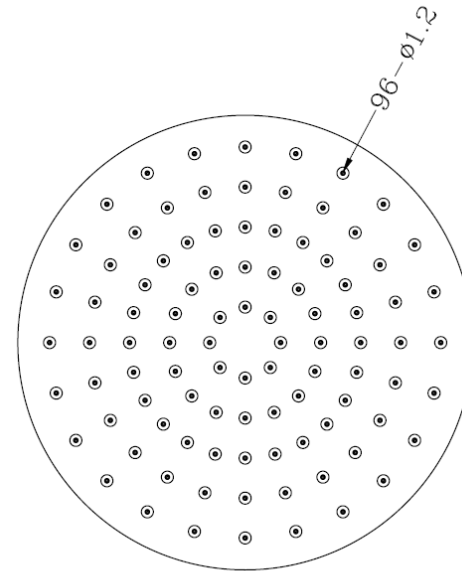

PLATO DUCHA URBAN REDONDO 25 CM 1 JET S/BRAZO NEGRO MATE

DETALLE TECNICO

DESCRIPCION

Ducha fija 250
 Terminación: Negro mate
 No incluye brazo
 Instalación a muro o cielo
 Conexión: 1/2"
 Material: Acero inoxidable
 Consumo: 8 LPM / 3 a 4 BAR aprox
SKU: GKL-03-0070

COMPLEMENTOS

Alternativas brazos:
 Brazo muro 350mm **GKL-03-0156**
 Brazo cielo 200mm **GKL-03-0157**

KLIPEN
 WE INSPIRE · YOU LIVE!

Medidas en mm