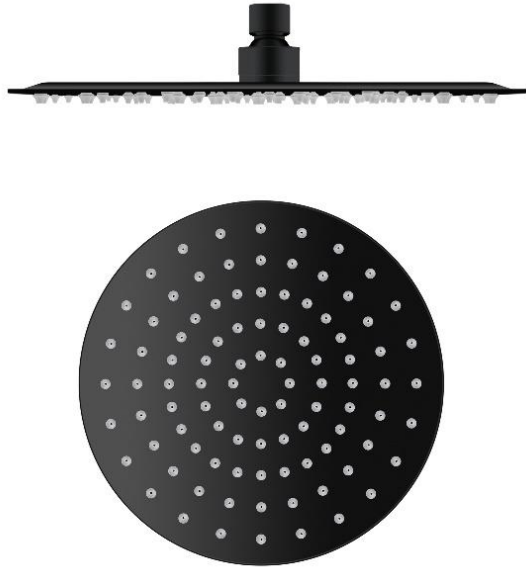

PLATO DUCHA URBAN REDONDO 25 CM 1 JET S/BRAZO NEGRO MATE

DETALLE TECNICO

DESCRIPCION

Ducha fija 250
 Terminación: Negro mate
 No incluye brazo
 Instalación a muro o cielo
 Conexión: 1/2"
 Material: Acero inoxidable
 Consumo: 8 LPM / 3 a 4 BAR aprox
SKU: GKL-03-0070

COMPLEMENTOS

Alternativas brazos:
 Brazo muro 350mm **GKL-03-0156**
 Brazo cielo 200mm **GKL-03-0157**

KLIPEN
 WE INSPIRE · YOU LIVE!

Medidas en mm