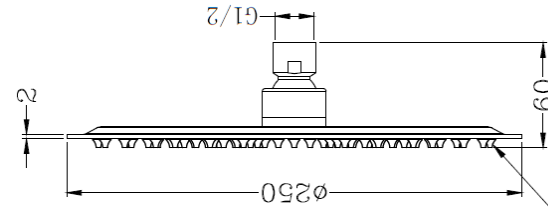

PLATO DUCHA URBAN REDONDO 25 CM 1 JET S/BRAZO NEGRO MATE

DETALLE TECNICO

DESCRIPCION

Ducha fija 250
 Terminación: Negro mate
 No incluye brazo
 Instalación a muro o cielo
 Conexión: 1/2"
 Material: Acero inoxidable
 Consumo: 8 LPM / 3 a 4 BAR aprox
SKU: GKL-03-0070

COMPLEMENTOS

Alternativas brazos:
 Brazo muro 350mm **GKL-03-0156**
 Brazo cielo 200mm **GKL-03-0157**

KLIPEN
 WE INSPIRE · YOU LIVE!

Medidas en mm