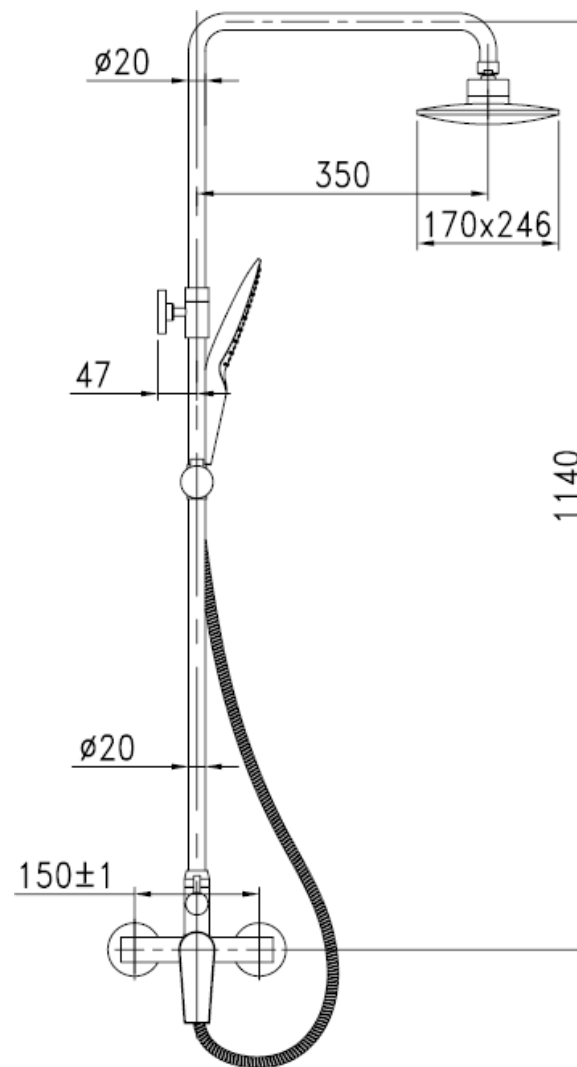

COLUMNA KEOPS BL/CR

mK

DESCRIPCION

Columna de ducha.
Incluye ducha fija 246x170 mm diámetro, ducha fono y flexible.

Largo brazo ducha fija: 350 mm
Presión de trabajo: 3 BAR
Consumo ducha fija: 13.2lt x min
Terminación: Blanco / Cromo
SKU: GKL-03-0043

DETALLE TECNICO

Medidas en mm