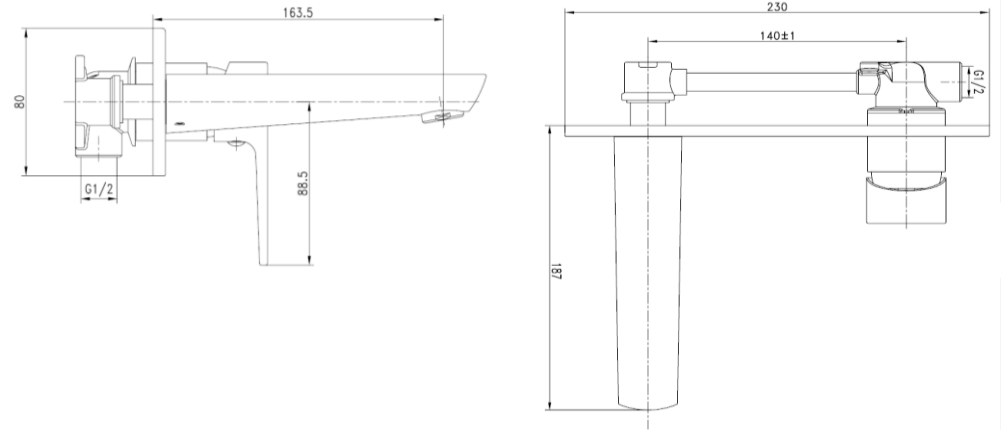

# GRIFERIA LAVAMANOS TRENTO MURO 16 CM S/DESAGÜE CROMO

mK

## DETALLE TÉCNICO

### DESCRIPCION

Grifería de lavamanos mural  
Terminación: Cromo  
Presión de trabajo: 3 BAR  
Consumo: 6 lt x min  
Conexión rosca: 1/2"  
No incluye desagüe  
Aireador certificado.

SKU: GKL-03-0038