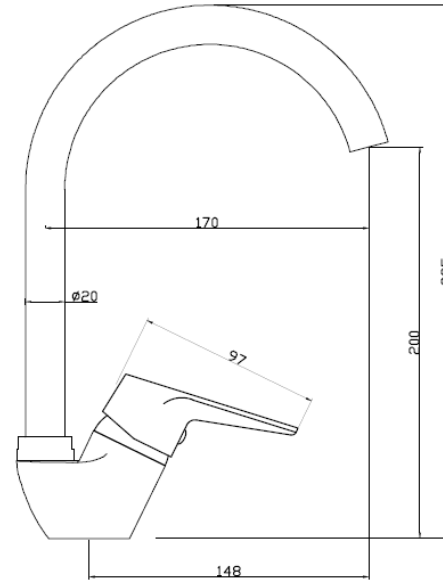

## DESCRIPCION

Grifería para lavaplatos Concept

Terminación: Cromo

Altura total: 285 mm

Consumo con aireador de grifería: 8 lpm / 3 a 4 BAR

Conexión rosca: 1/2"

Longitud flexibles: 350 mm

Cartucho cerámico Sedal: 35mm diámetro

Composición:

Cuerpo: Latón cromado

Manilla: Aleación de zinc cromado

Incluye indicador cromado: Azul/Rojo

No incluye desagüe

Aireador removible

**SKU: GKL-03-0031**

## DETALLE TECNICO

Medidas en mm