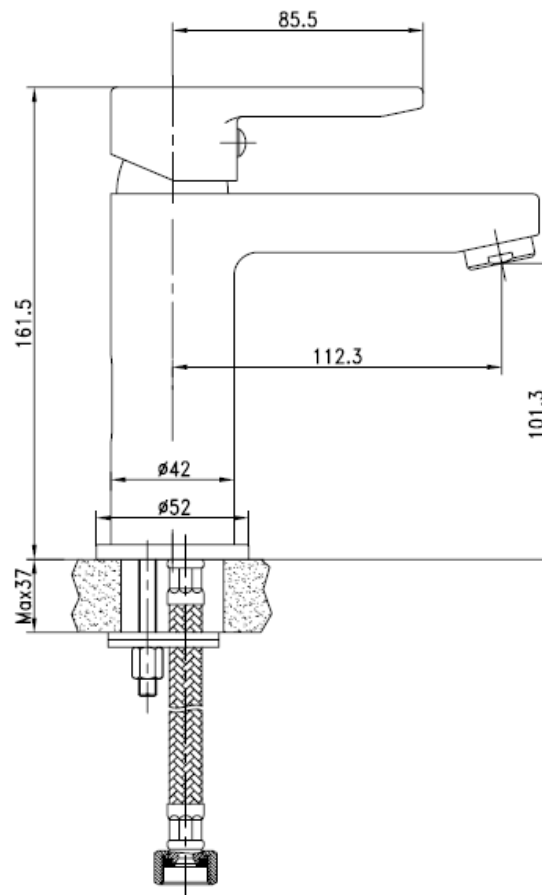

## DESCRIPCION

Grifería de lavamanos TRENTO

Terminación: Cromo

Presión de trabajo: 3 BAR

Consumo: 3,2 lt x min

Conexión rosca: 1/2"

Longitud flexibles: 40 cm

No incluye desagüe

## DETALLE TÉCNICO

Medidas en mm