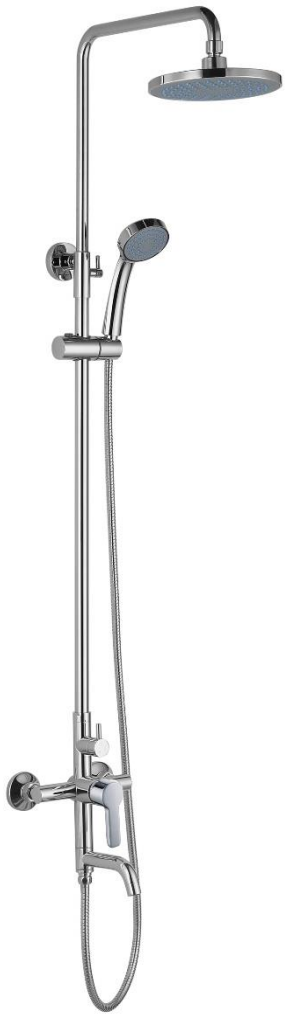

COLUMNA TINA TRENTO

mK