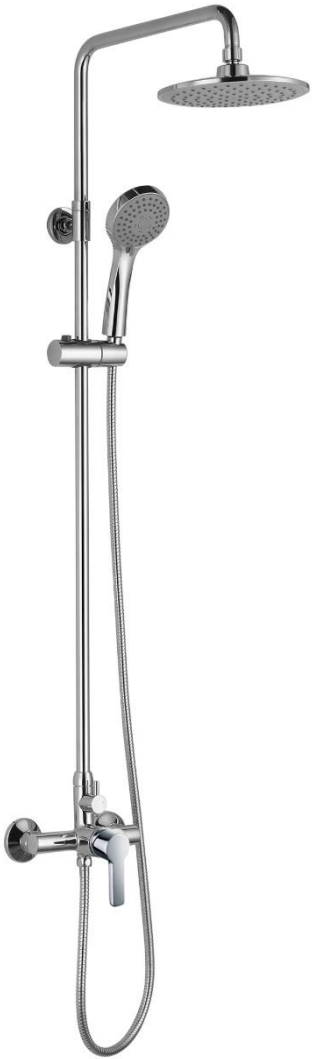

COLUMNA TRENTO