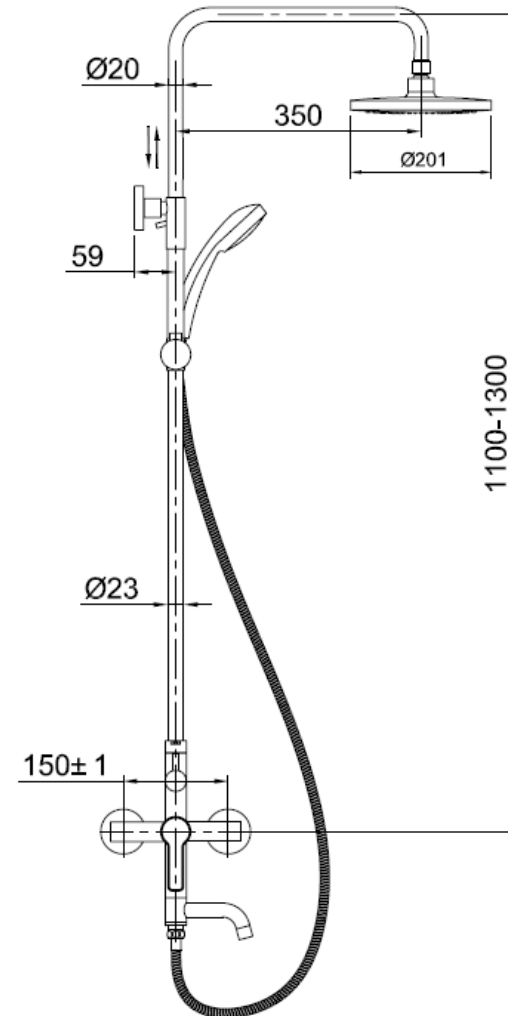

## DETALLE TÉCNICO

Medidas en mm

## DESCRIPCION

Columna de tina TRENTO

Incluye ducha fija 200 mm diámetro, ducha fono, flexible y caño llenado de tina

Largo brazo ducha fija: 350 mm

Presión de trabajo: 3 BAR

Consumo ducha fija: 12 lt x min