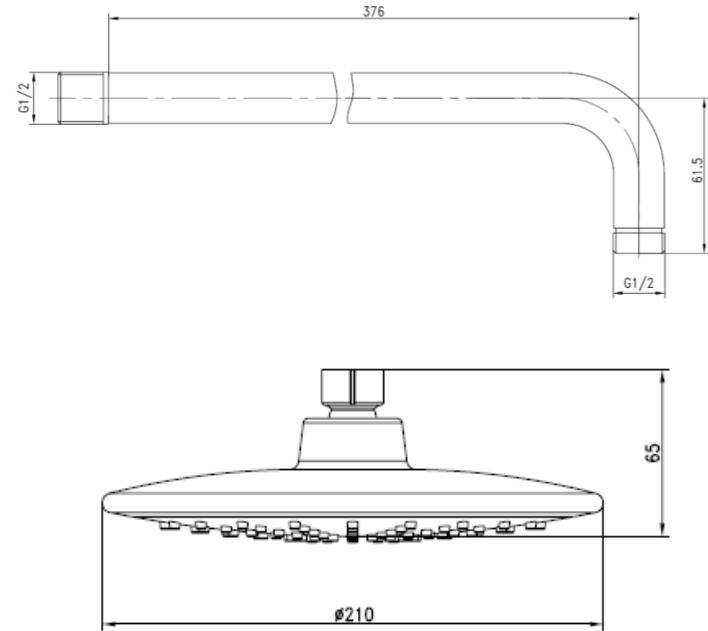

## DETALLE TÉCNICO

Medidas en mm

## DESCRIPCION

Ducha fija redonda TRENTO

Terminación: Cromo

Medidas: 210 mm

Largo brazo: 376 mm

Conexión: 1/2"

SKU: GKL-03-0010