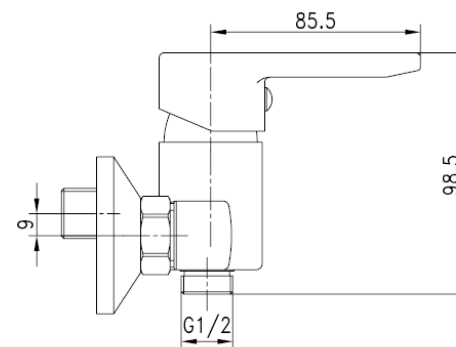

RECEP TRENTO

mK

DESCRIPCION

Grifería de receptáculo TRENTO

Terminación: Cromo

Presión de trabajo: 3 BAR

Consumo: 23 lt x min

Conexión rosca: 1/2"

No incluye accesorios

- SKU: GKL-03-0003

COMPLEMENTOS

KIT DUCHA TRENTO

SET BARRA TRENTO

DETALLE TÉCNICO

Medidas en mm