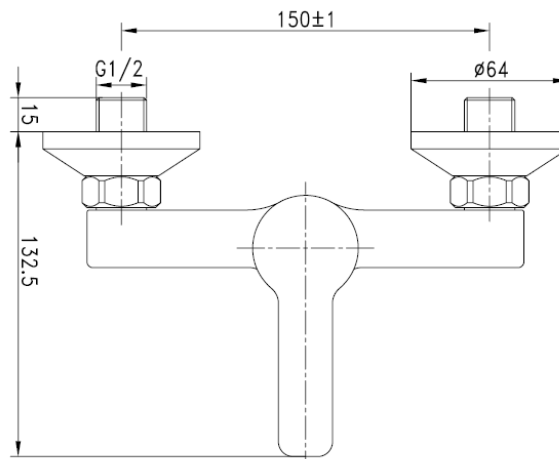

RECEP TRENTO

mK

DESCRIPCION

Grifería de receptáculo TRENTO

Terminación: Cromo

Presión de trabajo: 3 BAR

Consumo: 23 lt x min

Conexión rosca: 1/2"

No incluye accesorios

- SKU: GKL-03-0003

COMPLEMENTOS

KIT DUCHA TRENTO

SET BARRA TRENTO

DETALLE TÉCNICO

Medidas en mm